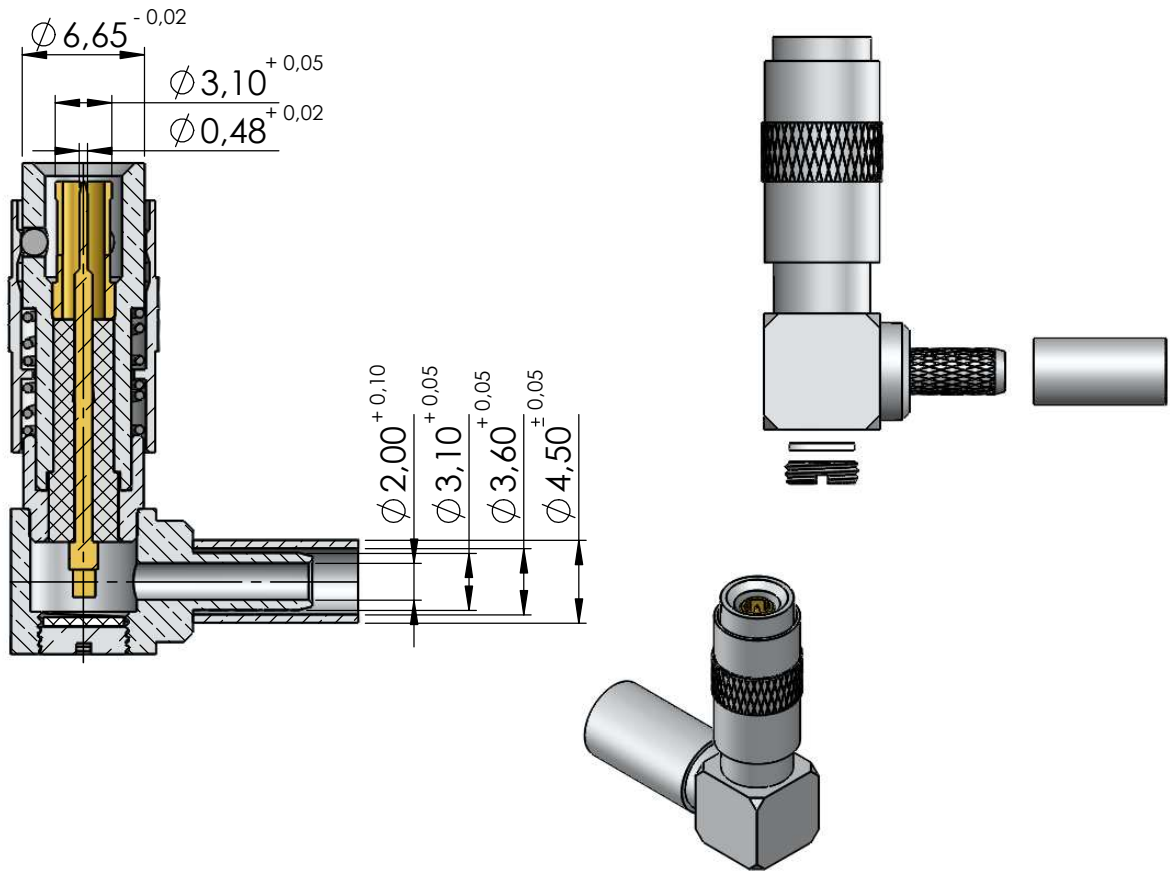

CONECTOR MACHO ANGULAR CRIMPAGEM CABO RF-75 0,3/1,8

CÓDIGO: 13031

SÉRIE: 1.0/2.3

NORMA: DIN 47297

PESO DO CONECTOR: 8,93g

Instruções de montagem do cabo no conector