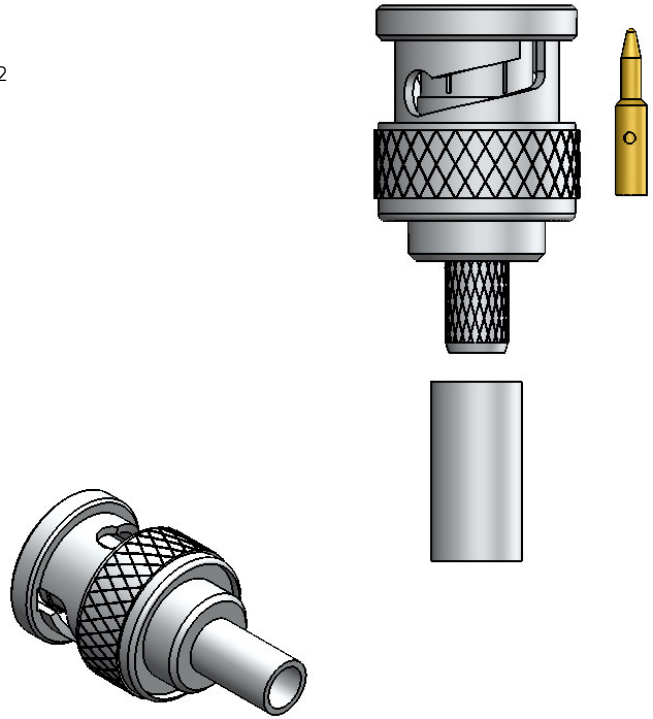

CONECTOR MACHO RETO CRIMPAGEM CABO RF-75 0,3/1,8

CÓDIGO: LM- 8CR

SÉRIE: BNC 50 OHMS

NORMA: IEC 169-8

PESO DO CONECTOR: 11,42g

Instruções montagem do cabo no conector