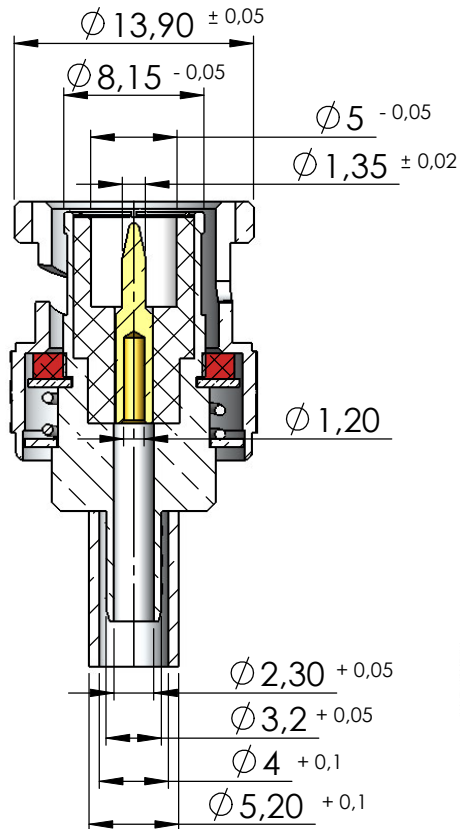

CONECTOR MACHO RETO CRIMPAGEM CABO RF-75 0,3/1,8

CÓDIGO: LM- 8CR

SÉRIE: BNC 50 OHMS

NORMA: IEC 169-8

PESO DO CONECTOR: 11,42g

Instruções montagem do cabo no conector