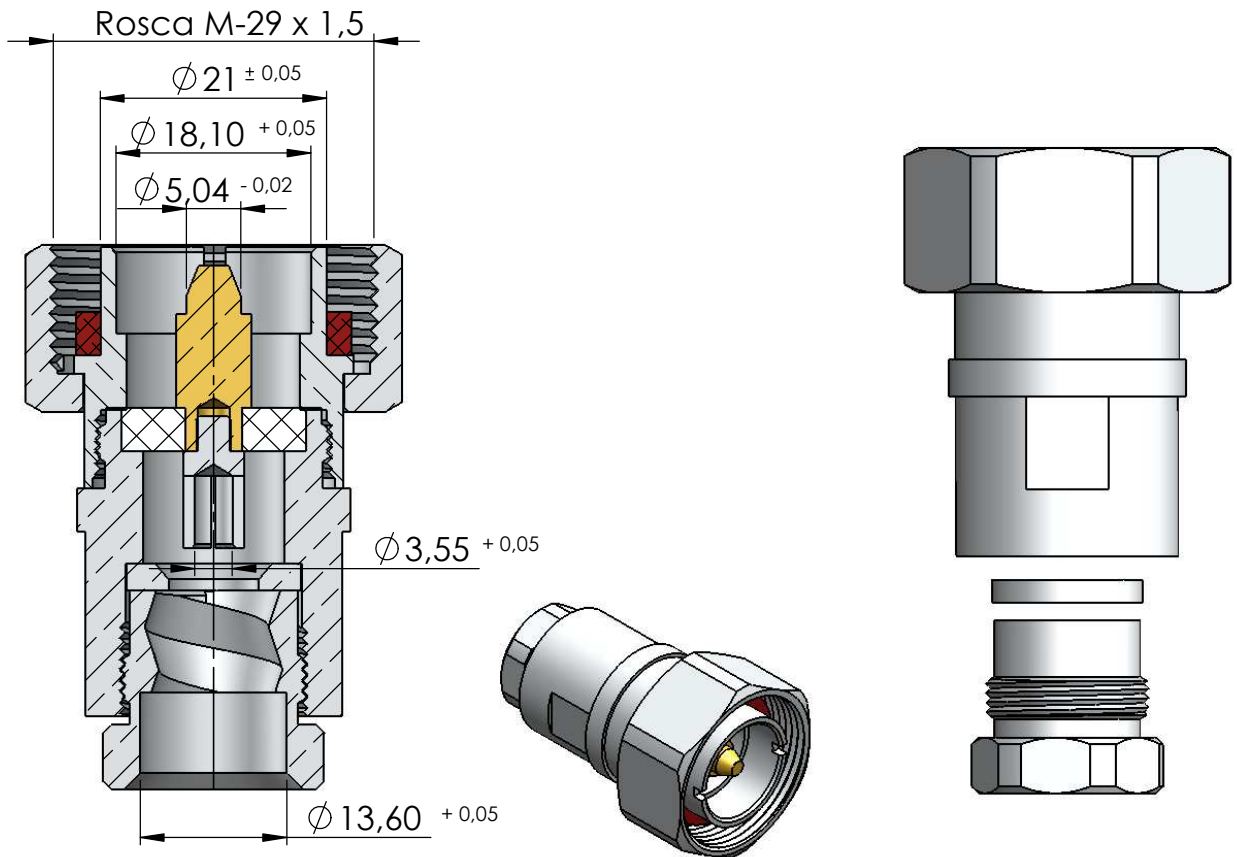

CONECTOR MACHO RETO PRENSA CABO FLEXÍVEL 1/2" SEM SOLDA

CÓDIGO: 5037

SÉRIE: DIN 7/16

NORMA: IEC 169-4

PESO DO CONECTOR: 143,54g

Instruções montagem do cabo no conector