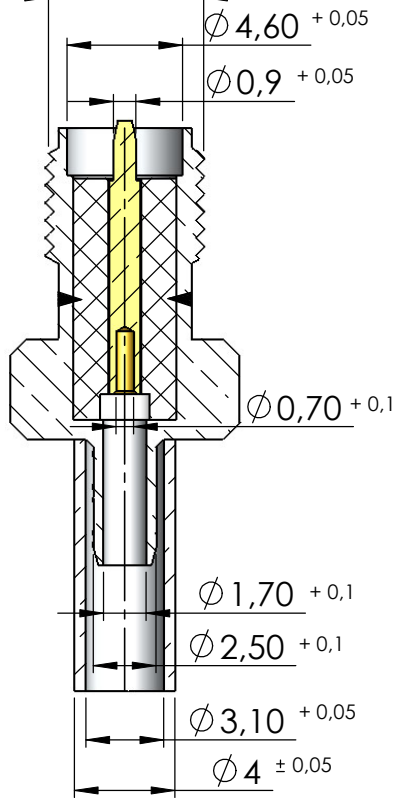

CONECTOR FÊMEA RETO PINO MACHO CRIMPAGEM RF-174

CÓDIGO: 3134

SÉRIE: SMA 50 OHMS

NORMA: IEC 169-15

PESO DO CONECTOR: 3,27g

Rosca 1/4" x 36 Fios

Instruções montagem do cabo no conector