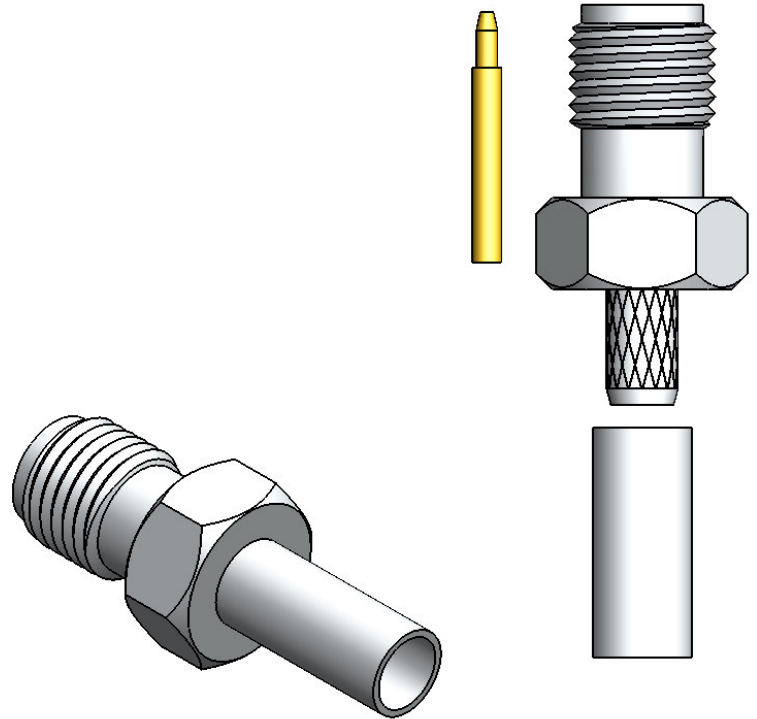

CONECTOR FÊMEA RETO PINO MACHO CRIMPAGEM RF-174

CÓDIGO: 3134

SÉRIE: SMA 50 OHMS

NORMA: IEC 169-15

PESO DO CONECTOR: 3,27g

Rosca 1/4" x 36 Fios

Instruções montagem do cabo no conector