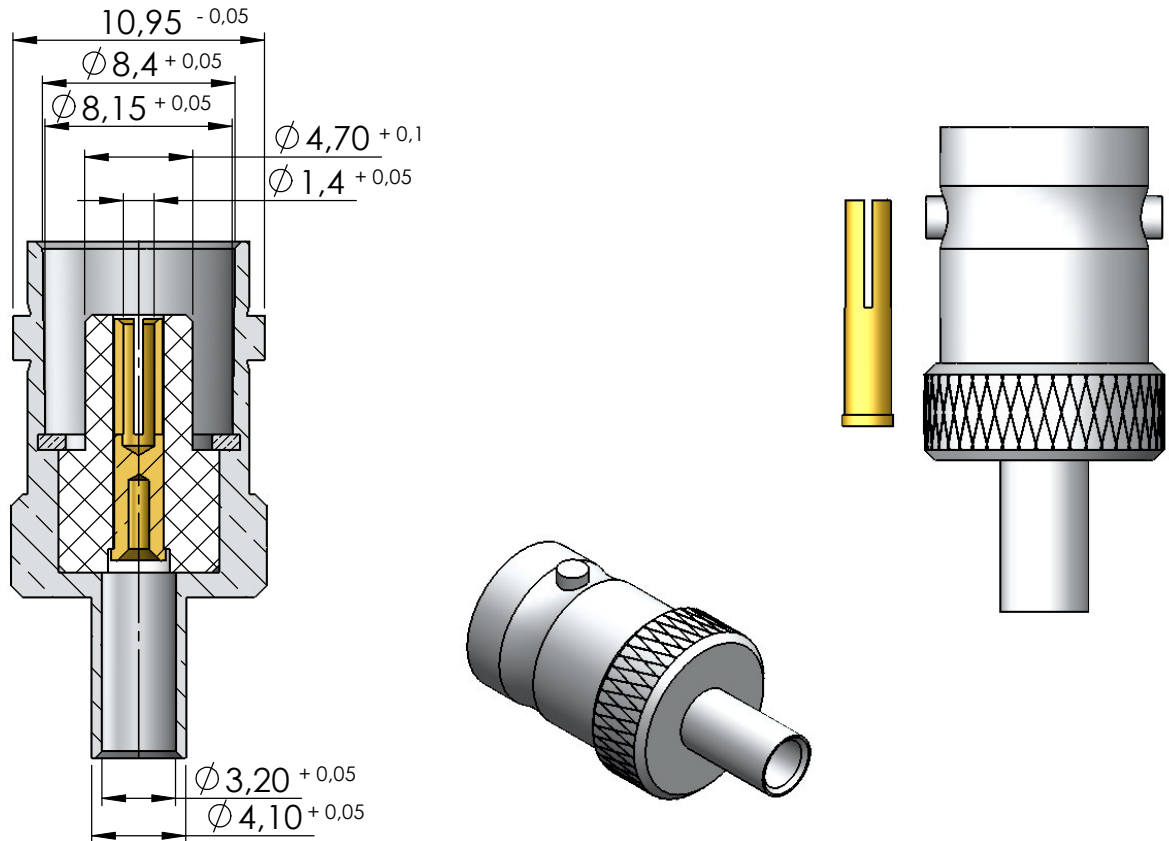

CONECTOR FÊMEA RETO PINO SOLDA CRIMPAGEM RF-174

CÓDIGO: LF-86

SÉRIE: BNC 50 OHMS

NORMA: IEC 169-8

PESO DO CONECTOR: 5,59g

Instruções montagem do cabo no conector