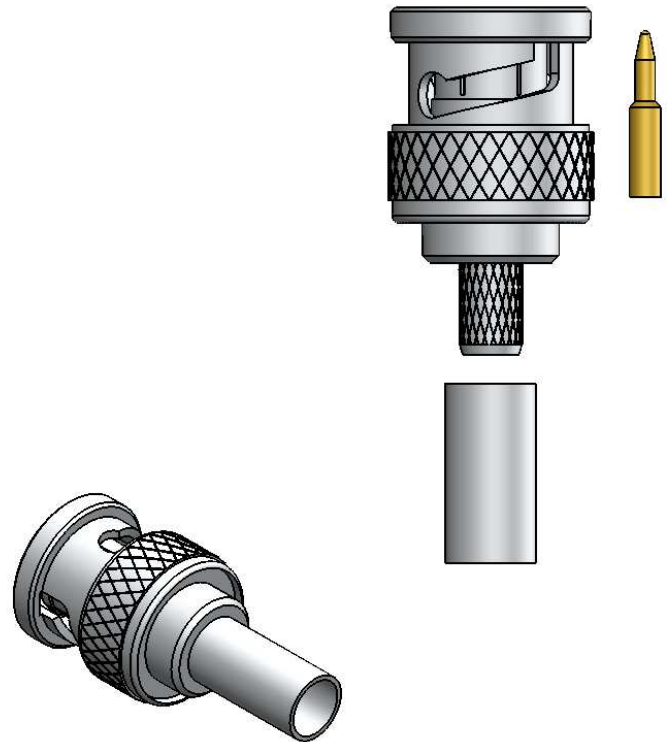

# CONECTOR MACHO RETO CRIMPAGEM CABO RG-59

CÓDIGO: LM- 6CR

SÉRIE: BNC 50 OHMS

NORMA: IEC 169-8

PESO DO CONECTOR: 11,78g

## Instruções montagem do cabo no conector