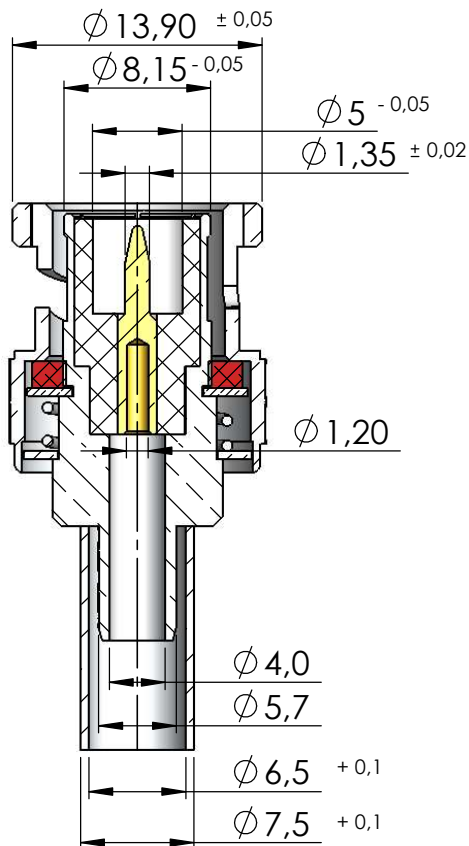

# CONECTOR MACHO RETO CRIMPAGEM CABO RG-59

CÓDIGO: LM- 6CR

SÉRIE: BNC 50 OHMS

NORMA: IEC 169-8

PESO DO CONECTOR: 11,78g

## Instruções montagem do cabo no conector