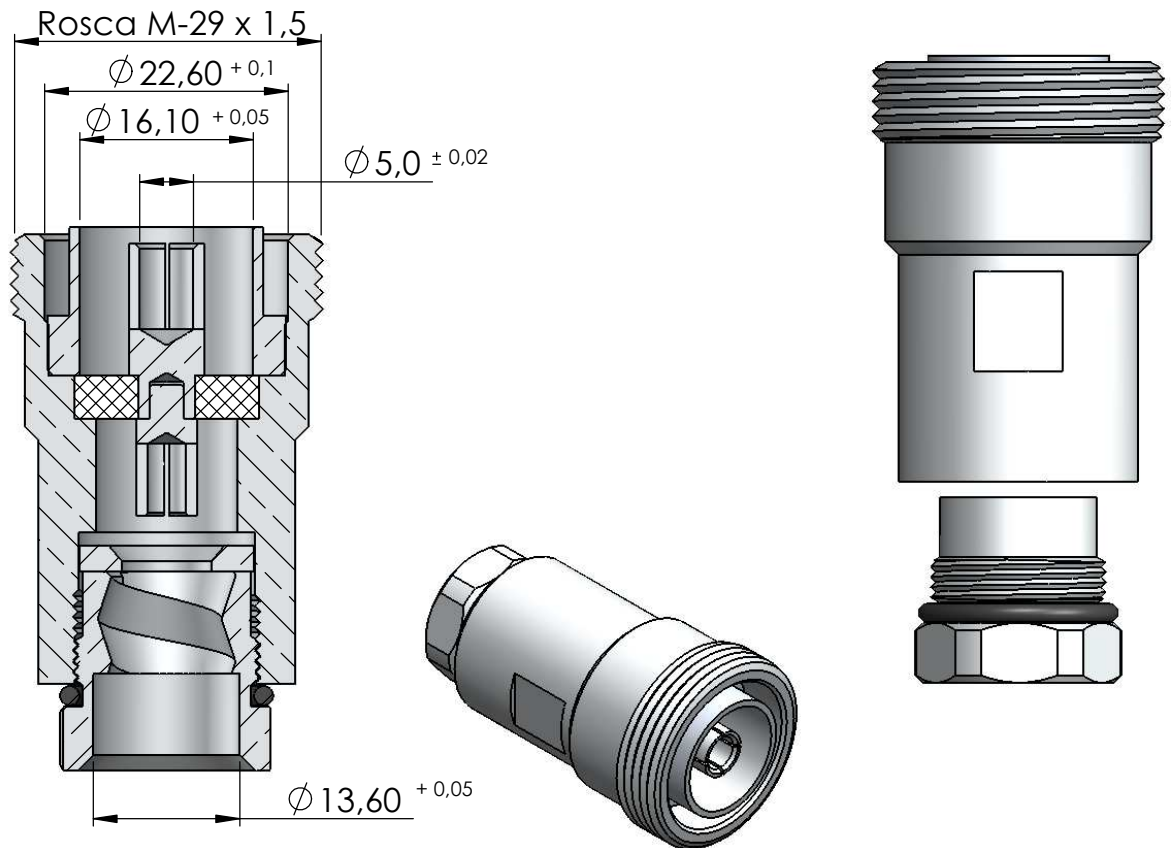

CONECTOR FÊMEA RETO PRENSA CABO FLEXÍVEL 1/2" SEM SOLDA

CÓDIGO: 5036

SÉRIE: DIN 7/16

NORMA: IEC 169-4

PESO DO CONECTOR: 126,55g

Instruções montagem do cabo no conector