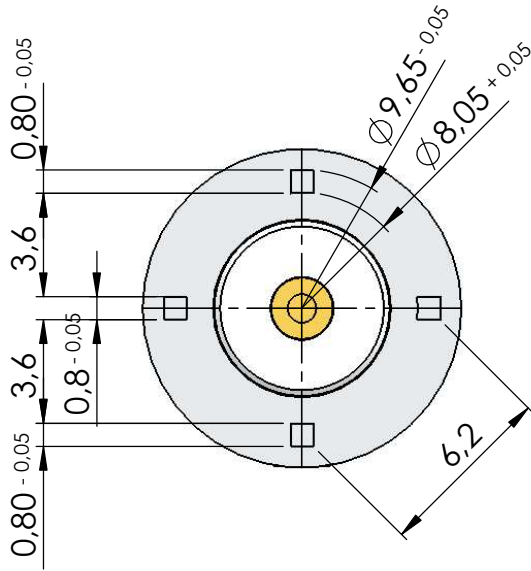

CONECTOR FÊMEA RETO PARA P.C.I

CÓDIGO: TF-46

SÉRIE: TNC 50 OHMS

NORMA: IEC 169- 17

PESO DO CONECTOR: 7,34g

Rosca 7/16" x 28 Fios