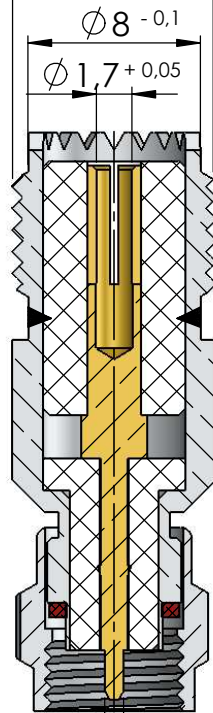

ADAPTADOR MACHO SMA RETO e FÊMEA MINI UHF

CÓDIGO: KLC- 116

SÉRIE: ADAPTADOR DE CONVERSÃO

NORMA: IEC 169-15

PESO DO CONECTOR: 7,46g

Rosca 3/8" x 24 Fios

$\phi 0,88 \pm 0,02$

Rosca 3/8" x 36 Fios