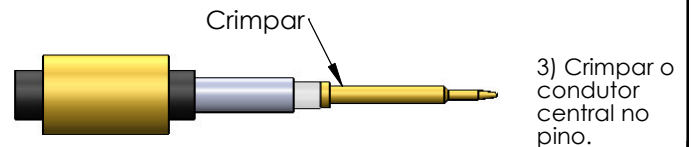

CONECTOR MACHO RETO CRIMPAGEM RF-75 0,3/1,8

CÓDIGO: 14003

SÉRIE: MCX

NORMA: IEC- 169-36

PESO DO CONECTOR: 2,20g

Instruções montagem do cabo no conector

5) Colocar a bucha sobre a malha até encostar no conector e crimpá-la.