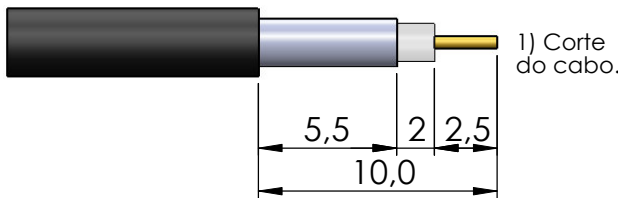

CONECTOR MACHO RETO CRIMPAGEM RF-75 0,3/1,8

CÓDIGO: 14003

SÉRIE: MCX

NORMA: IEC- 169-36

PESO DO CONECTOR: 2,20g

Instruções montagem do cabo no conector

5) Colocar a bucha sobre a malha até encostar no conector e crimpá-la.