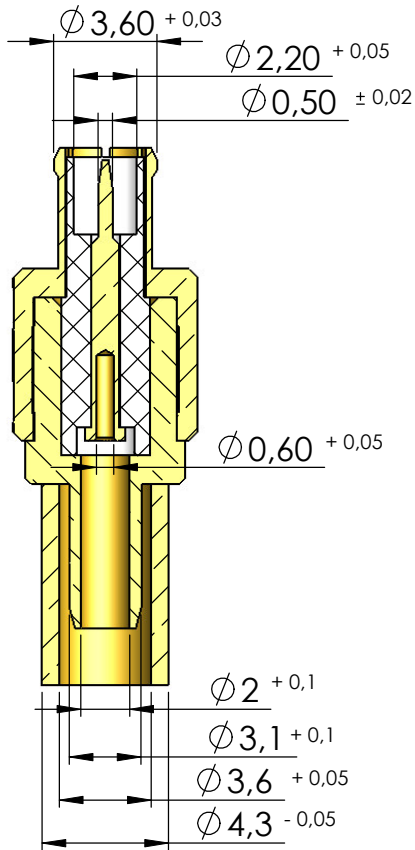

CONECTOR MACHO RETO CRIMPAGEM RF-75 0,3/1,8

CÓDIGO: 14003

SÉRIE: MCX

NORMA: IEC- 169-36

PESO DO CONECTOR: 2,20g

Instruções montagem do cabo no conector

5) Colocar a bucha sobre a malha até encostar no conector e crimpá-la.