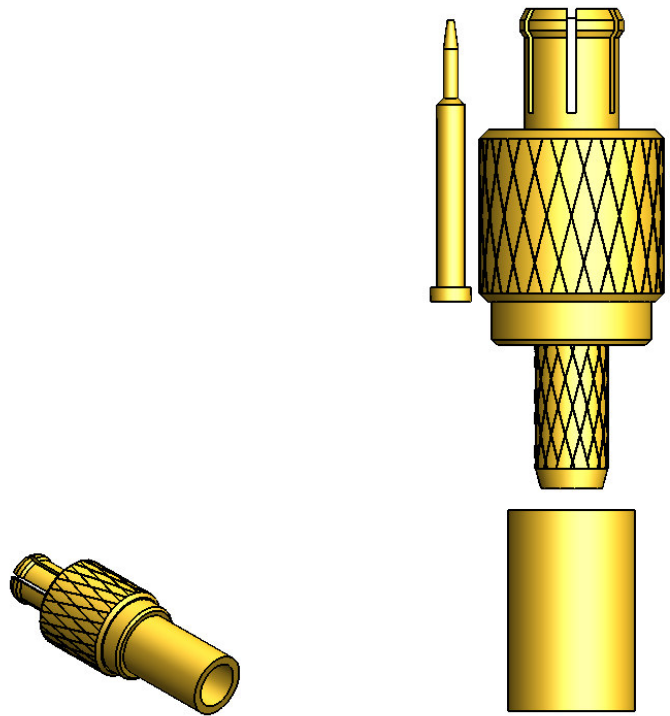

CONECTOR MACHO RETO CRIMPAGEM RF-75 0,3/1,8

CÓDIGO: 14003

SÉRIE: MCX

NORMA: IEC- 169-36

PESO DO CONECTOR: 2,20g

Instruções montagem do cabo no conector

5) Colocar a bucha sobre a malha até encostar no conector e crimpá-la.