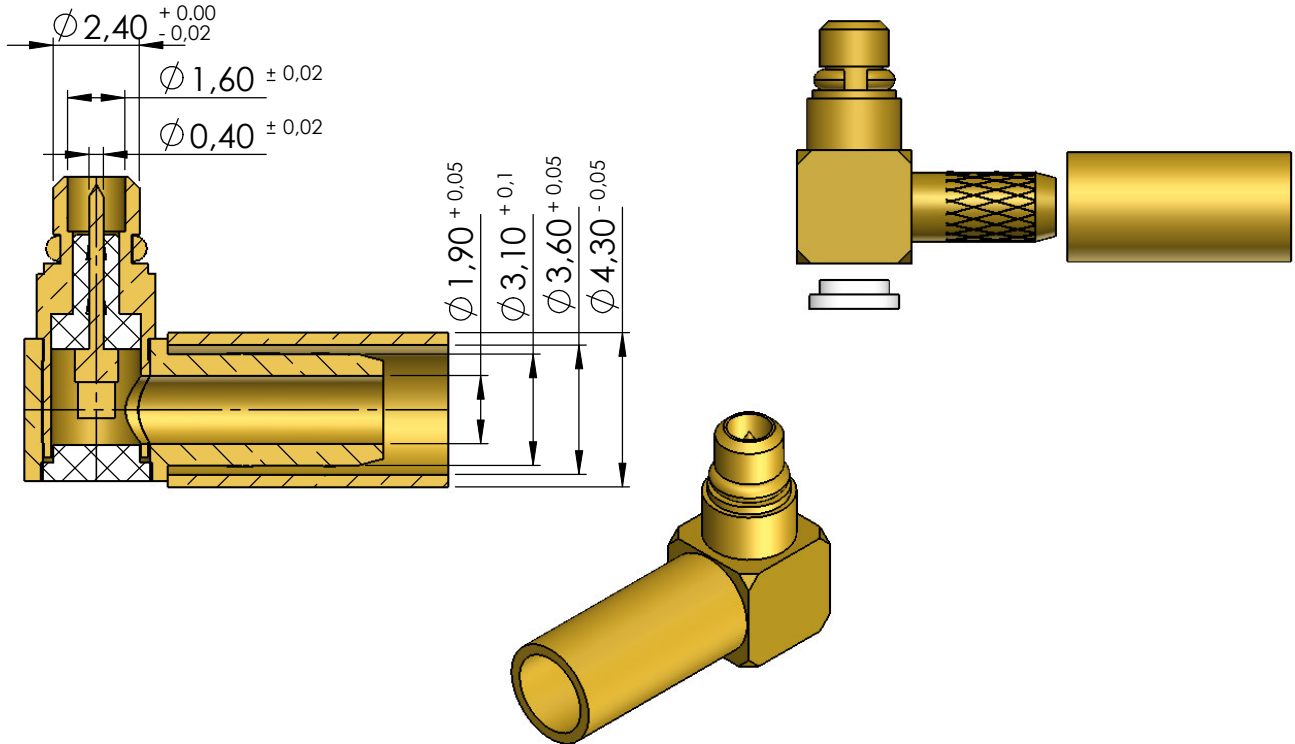

CONECTOR MACHO ANGULAR CRIMPAGEM CABO RF-75 0,3/1,8

CÓDIGO: 11009

SÉRIE: MMCX

NORMA:

PESO DO CONECTOR: 1,09g

Instruções montagem do cabo no conector

<p>1) Corte do cabo.</p>	<p>Soldar</p> <p>3) Introduzir o cabo no conector ate enconstar o condutor central no pino e soldar.</p>
<p>2) Introsduzir a bucha no cabo.</p>	<p>Crimpar</p> <p>4) Introduzir a bucha no conector e crimpar.</p>
<p>Tampão</p> <p>5) Colocar o tampão na parte traseira e prensar.</p>	