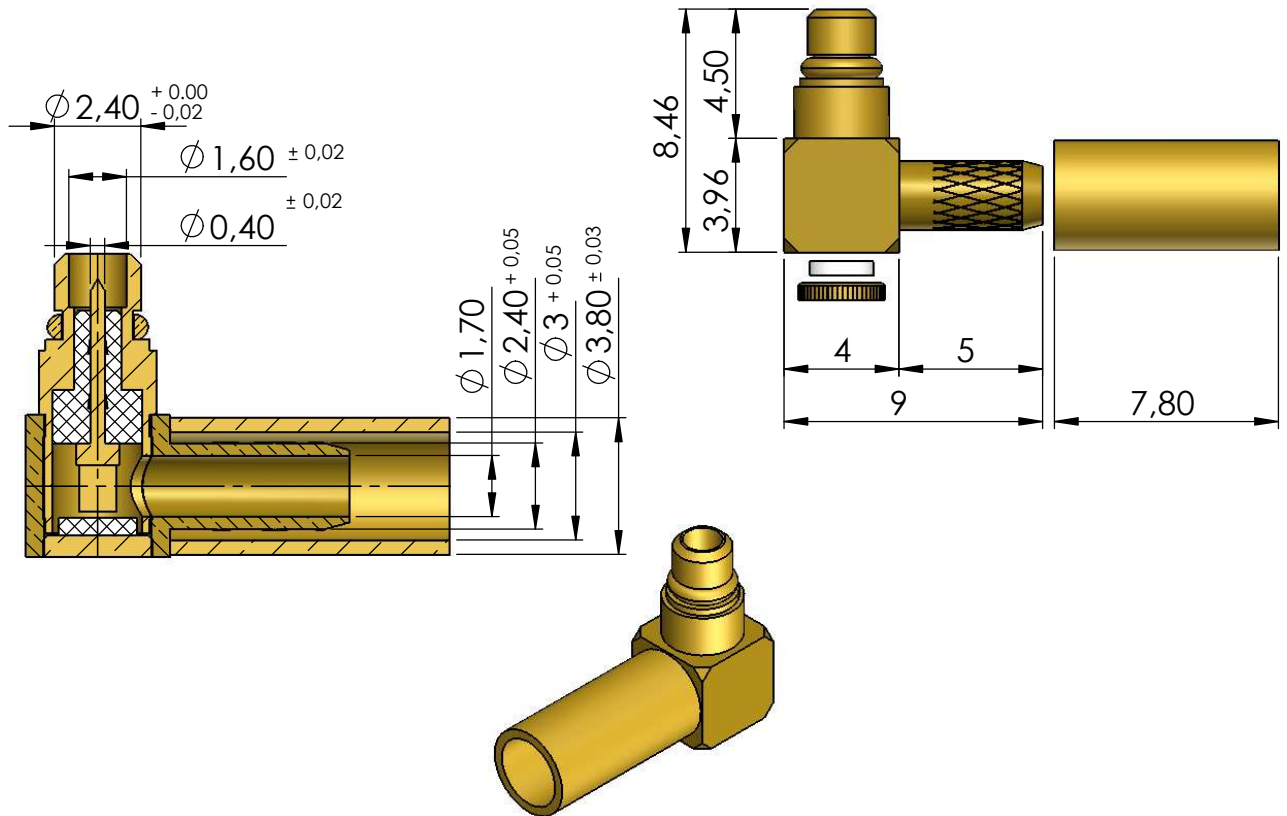

CONECTOR MACHO ANGULAR CRIMPAGEM CABO RG-174

CÓDIGO: 11006

SÉRIE: MMCX

NORMA:

PESO DO CONECTOR: 0,92g

Instruções montagem do cabo no conector