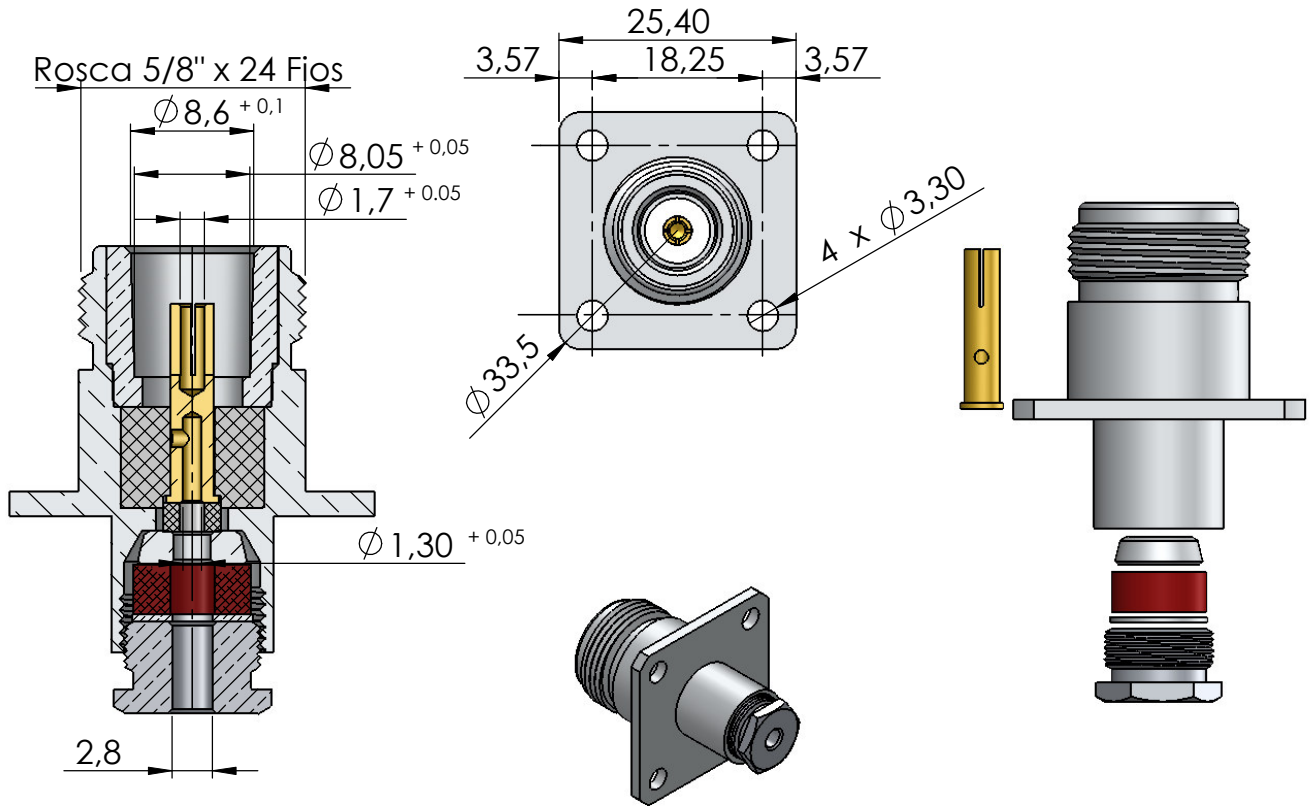

CON. FÊMEA RETO COM BASE QUADRADA PRENSA CABO RG - 174

CÓDIGO: CFL-25

SÉRIE: N 50 OHMS

NORMA: IEC 169- 16

PESO DO CONECTOR: 31,87g

Instruções montagem do cabo no conector