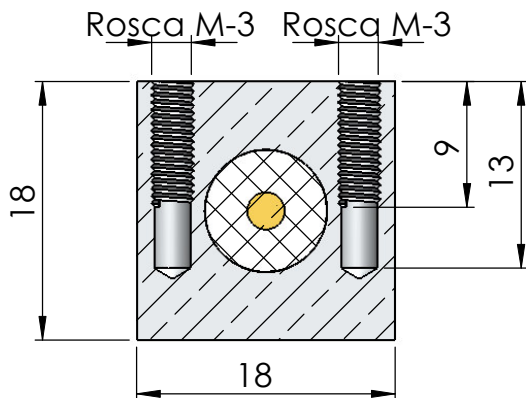

CONECTOR FÊMEA RETO PARA PAINEL COM BASE QUADRADA

CÓDIGO: CF-90

SÉRIE: N 50 OHMS

NORMA: IEC 169-16

PESO DO CONECTOR: 40,39g

Detalhe de corte da base