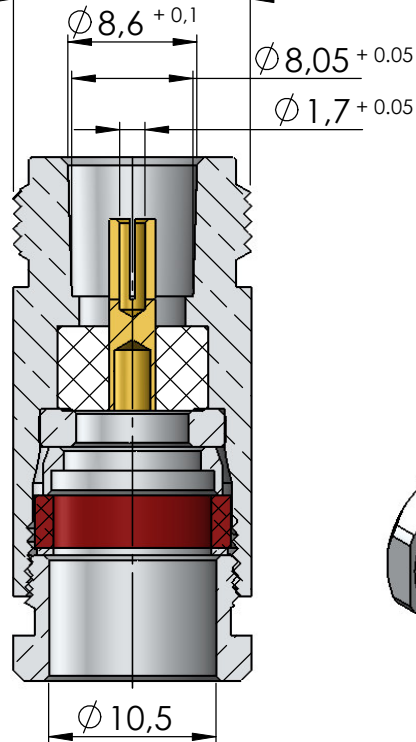

CONECTOR FÊMEA RETO PRENSA CABO RFA-213

CÓDIGO: CF-79

SÉRIE: N 50 OHMS

NORMA: IEC 169- 16

PESO DO CONECTOR: 31,09g

Rosca 5/8" x 24 Fios

Instruções montagem do cabo no conector

1) Corte do cabo.

3) Dobrar a blindagem para traz e apará-la.

2) Introduzir a porca, arruela, anel de vedação e bucha cônica.

4) Introduzir o pino no condutor central, encostá-lo no dielétrico e soldar. Evitar excesso de calor para não deformar o dielétrico.

5) Introduzir o cabo no conector e apertar com chaves apropriadas.