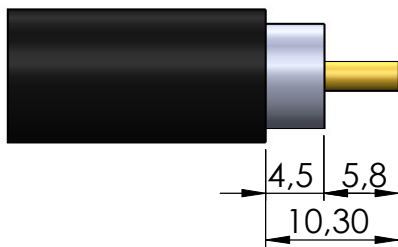

CONECTOR FÊMEA RETO PRENSA CABO RFA-213

CÓDIGO: CF-79

SÉRIE: N 50 OHMS

NORMA: IEC 169- 16

PESO DO CONECTOR: 31,09g

Rosca 5/8" x 24 Fios

Instruções montagem do cabo no conector

1) Corte do cabo.

3) Dobrar a blindagem para traz e apará-la.

2) Introduzir a porca, arruela, anel de vedação e bucha cônica.

4) Introduzir o pino no condutor central, encostá-lo no dielétrico e soldar. Evitar excesso de calor para não deformar o dielétrico.