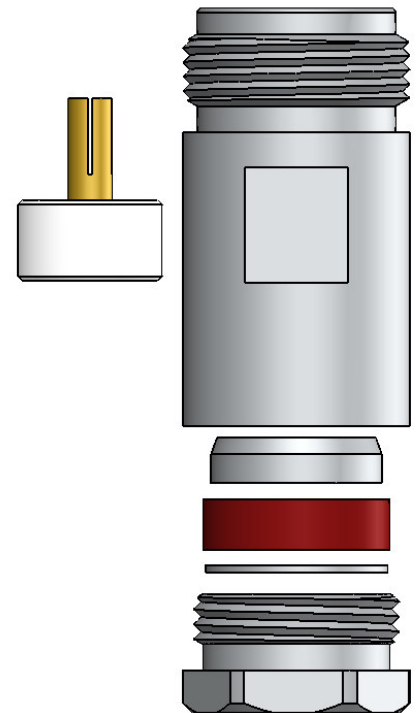

CONECTOR FÊMEA RETO PRENSA CABO RFA-213

CÓDIGO: CF-79

SÉRIE: N 50 OHMS

NORMA: IEC 169- 16

PESO DO CONECTOR: 31,09g

Rosca 5/8" x 24 Fios

Instruções montagem do cabo no conector

1) Corte do cabo.

3) Dobrar a blindagem para traz e apará-la.

2) Introduzir a porca, arruela, anel de vedação e bucha cônica.

4) Introduzir o pino no condutor central, encostá-lo no dielétrico e soldar. Evitar excesso de calor para não deformar o dielétrico.

5) Introduzir o cabo no conector e apertar com chaves apropriadas.