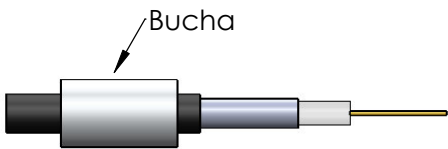

CONECTOR FÊMEA RETO CRIMPAGEM CABO RF-75 0,3/1,8

CÓDIGO: CF-78

SÉRIE: N 50 OHMS

NORMA: IEC 169-16

PESO DO CONECTOR: 28,56g

Instruções montagem do cabo no conector

3) Introduzir o condutor do cabo no pino, e soldar. Colocando a malha sobre a parte recartilhada do redutor.

2) Introduzir a bucha no cabo.

4) Colocar a bucha até encostar no redutor e crimpá-la.

5) Introduzir o cabo no corpo do conector.