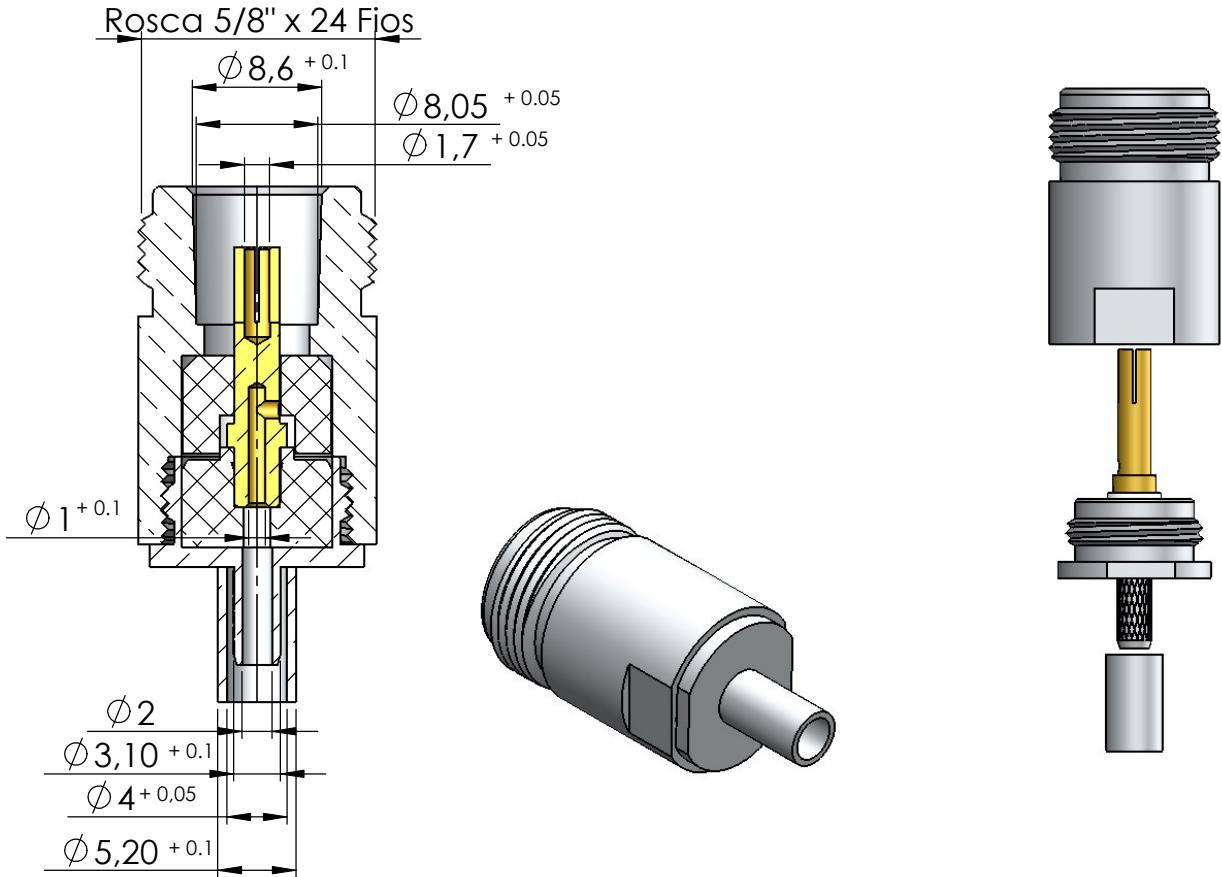

CONECTOR FÊMEA RETO CRIMPAGEM CABO RF-75 0,3/1,8

CÓDIGO: CF-78

SÉRIE: N 50 OHMS

NORMA: IEC 169-16

PESO DO CONECTOR: 28,56g

Instruções montagem do cabo no conector

3) Introduzir o condutor do cabo no pino, e soldar. Colocando a malha sobre a parte recartilhada do redutor.

2) Introduzir a bucha no cabo.

4) Colocar a bucha até encostar no redutor e crimpá-la.

5) Introduzir o cabo no corpo do conector.