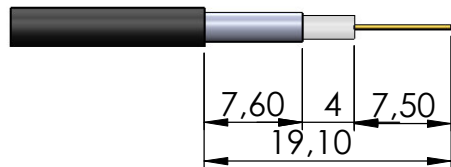

CONECTOR FÊMEA RETO CRIMPAGEM CABO RF-75 0,3/1,8

CÓDIGO: CF-78

SÉRIE: N 50 OHMS

NORMA: IEC 169-16

PESO DO CONECTOR: 28,56g

Instruções montagem do cabo no conector

3) Introduzir o condutor do cabo no pino, e soldar. Colocando a malha sobre a parte recartilhada do redutor.

2) Introduzir a bucha no cabo.

4) Colocar a bucha até encostar no redutor e crimpá-la.

5) Introduzir o cabo no corpo do conector.