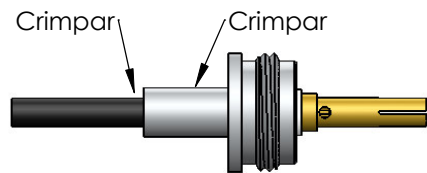

CONECTOR FÊMEA RETO CRIMPAGEM CABO RF-75 0,3/1,8

CÓDIGO: CF-78

SÉRIE: N 50 OHMS

NORMA: IEC 169-16

PESO DO CONECTOR: 28,56g

Instruções montagem do cabo no conector

3) Introduzir o condutor do cabo no pino, e soldar. Colocando a malha sobre a parte recartilhada do redutor.

2) Introduzir a bucha no cabo.

4) Colocar a bucha até encostar no redutor e crimpá-la.

5) Introduzir o cabo no corpo do conector.