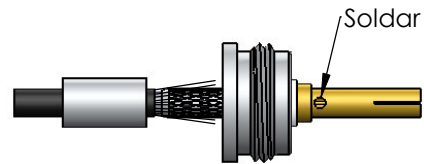

CONECTOR FÊMEA RETO CRIMPAGEM CABO RF-75 0,3/1,8

CÓDIGO: CF-78

SÉRIE: N 50 OHMS

NORMA: IEC 169-16

PESO DO CONECTOR: 28,56g

Instruções montagem do cabo no conector

3) Introduzir o condutor do cabo no pino, e soldar. Colocando a malha sobre a parte recartilhada do redutor.

2) Introduzir a bucha no cabo.

4) Colocar a bucha até encostar no redutor e crimpá-la.

5) Introduzir o cabo no corpo do conector.