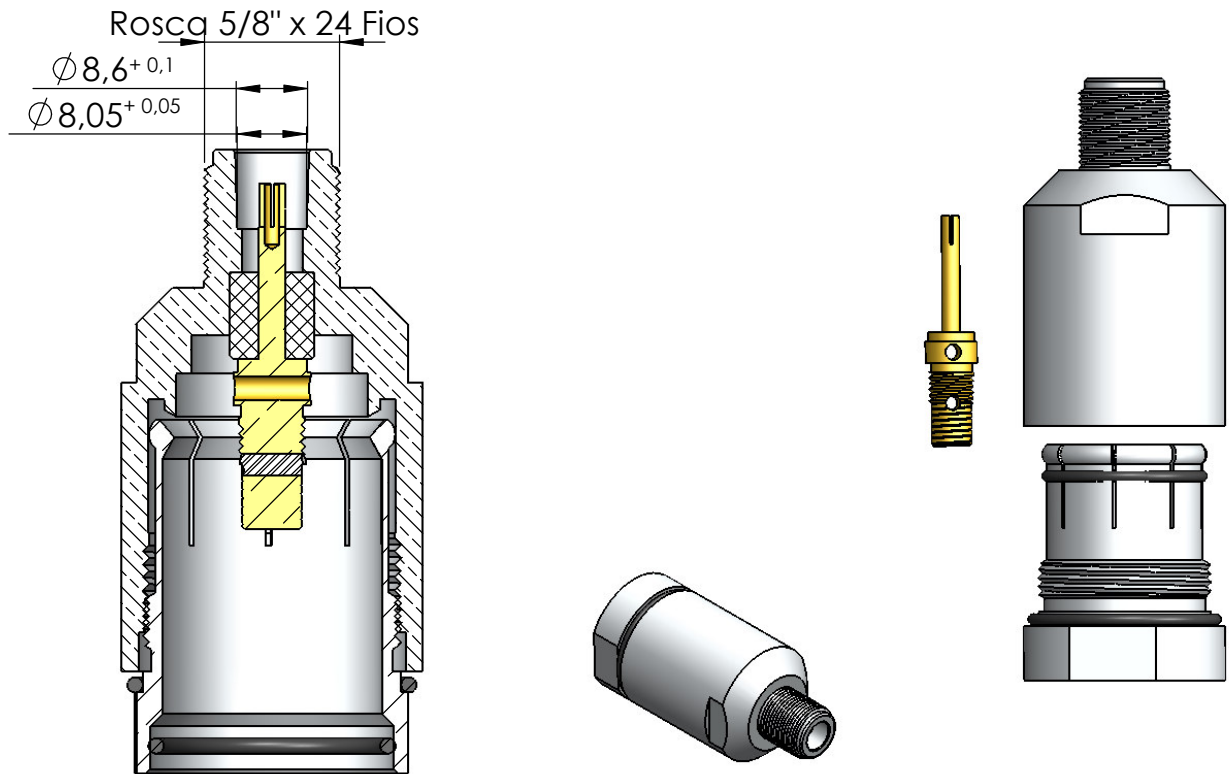

CONECTOR FÊMEA RETO PRENSA CABO COAXIAL LC 7/8 - 50 JA

CÓDIGO: KLF-51

SÉRIE: N 50 OHMS

NORMA: IEC 169-16

PESO DO CONECTOR: 228,55g

Instruções montagem do cabo no conector