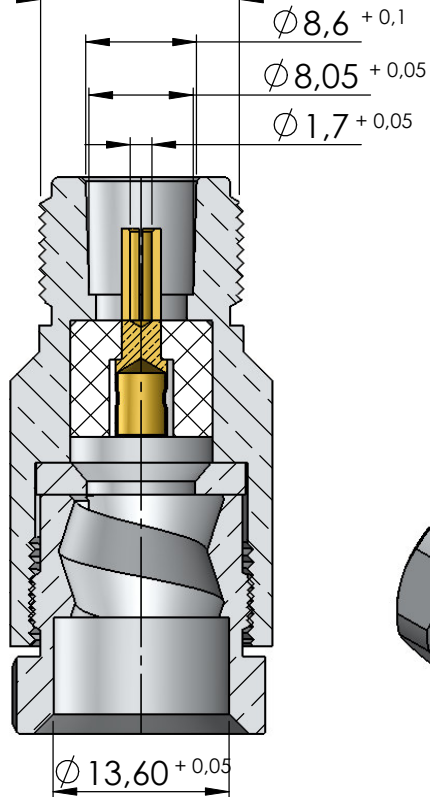

CONECTOR FÊMEA RETO PRENSA CABO RFF 1/2"

CÓDIGO: CF-54

SÉRIE: N 50 OHMS

NORMA: IEC 169-16

PESO DO CONECTOR: 63,56g

Rosca 5/8" x 24 Fios

Instruções montagem do cabo no conector