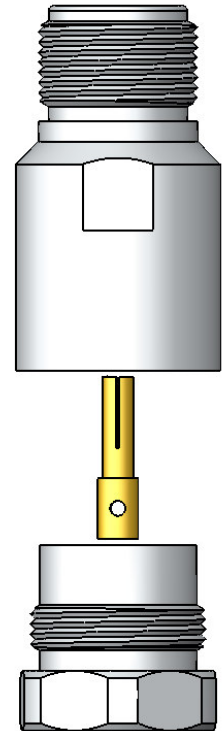

CONECTOR FÊMEA RETO PRENSA CABO RFF 1/2"

CÓDIGO: CF-54

SÉRIE: N 50 OHMS

NORMA: IEC 169-16

PESO DO CONECTOR: 63,56g

Rosca 5/8" x 24 Fios

Instruções montagem do cabo no conector