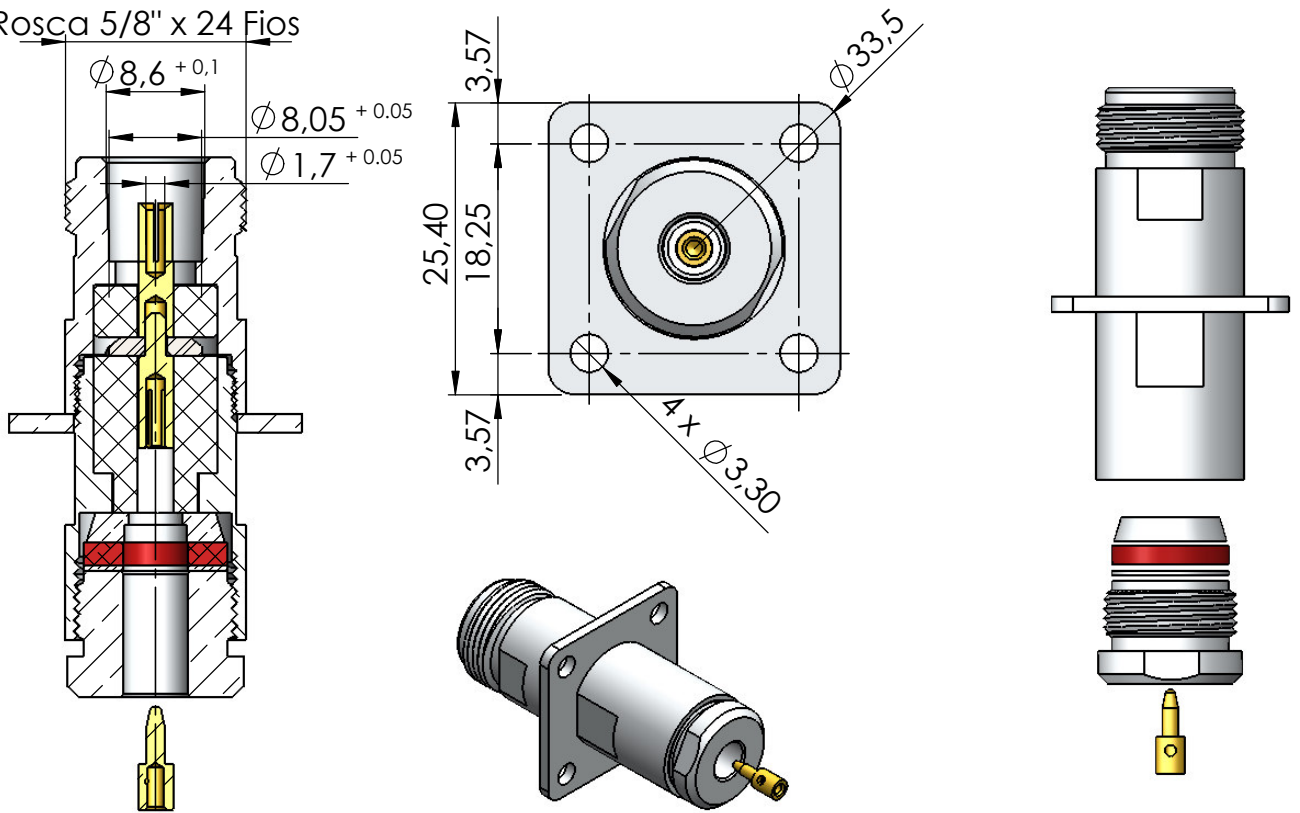

CONECTOR FÊMEA RETO PRENSA CABO RG - 58 PROTETOR DE RF

CÓDIGO: CF-42

SÉRIE: N 50 OHMS

NORMA: IEC 169- 16

PESO DO CONECTOR: 66,68g

Rosca 5/8" x 24 Fios

Instruções montagem do cabo no conector

<p>1) Corte do cabo.</p> <p>Dimensions: 4 (cable length), 3,50 (stripped length), 7,50 (total length)</p>	<p>3) Dobrar a blindagem para traz e apará - la.</p>
<p>2) Introduzir a porca, arruela, arruela neoprene e bucha cônica.</p>	<p>Soldar</p> <p>4) Introduzir o pino no condutor central, encostá - lo no dielétrico e soldar. Evitar excesso de calor para não deformar o dielétrico.</p>
<p>5) Introduzir o pino soldado no cabo no conector, e colocar o kit para fixação do cabo.</p>	