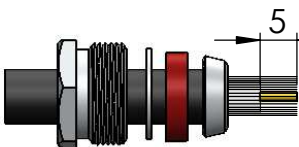

# CONECTOR FÊMEA RETO BASE REDONDA PRENSA CABO RG - 58

CÓDIGO: CF-101

SÉRIE: N 50 OHMS

NORMA: IEC 169- 16

PESO DO CONECTOR: 35,27g

## Instruções montagem do cabo no conector

1) Corte do cabo.

3) Dobrar a blindagem para traz e apará-la.

2) Desfiar a malha expondo 5,0mm do condutor central, fechar novamente a blindagem. Introduzir a porca, arruela, arruela neoprene e bucha cônica.