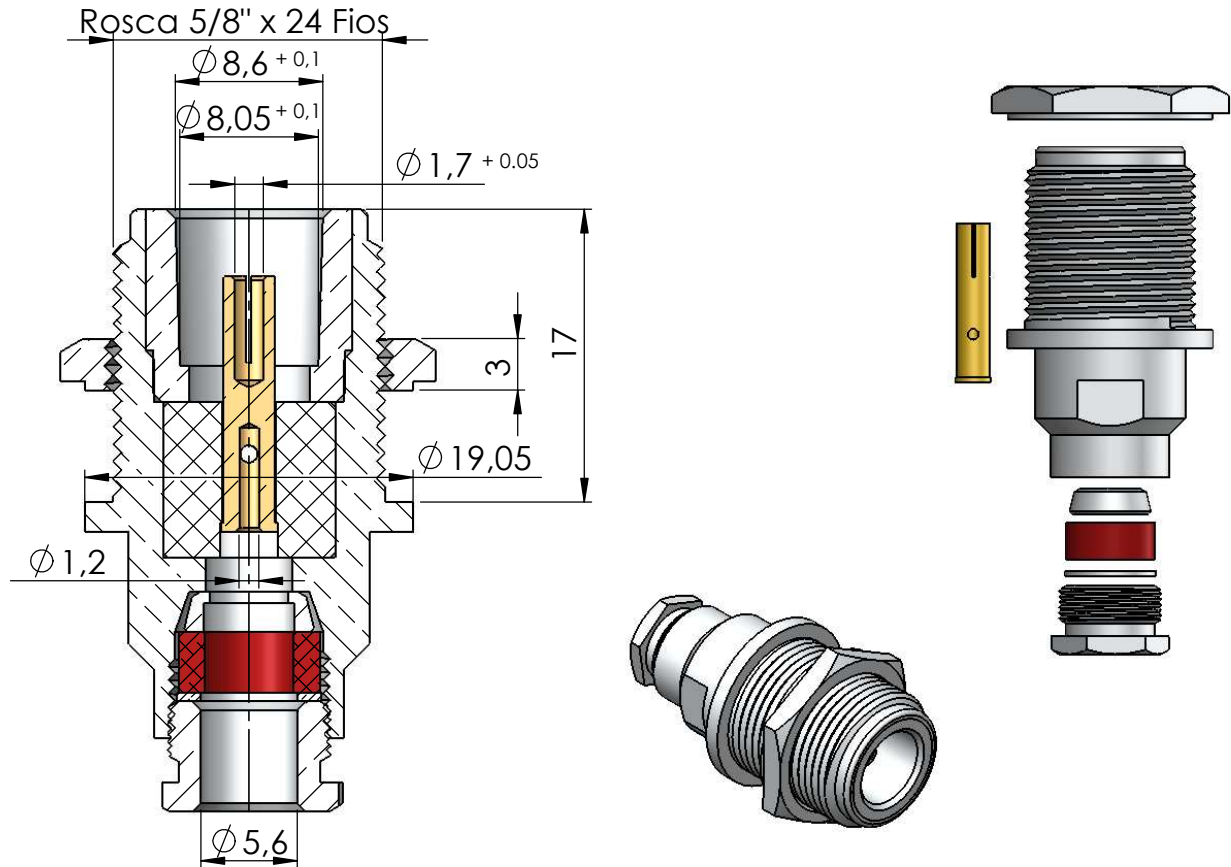

# CONECTOR FÊMEA RETO BASE REDONDA PRENSA CABO RG - 58

CÓDIGO: CF-101

SÉRIE: N 50 OHMS

NORMA: IEC 169- 16

PESO DO CONECTOR: 35,27g

## Instruções montagem do cabo no conector

1) Corte do cabo.

3) Dobrar a blindagem para traz e apará-la.

2) Desfiar a malha expondo 5,0mm do condutor central, fechar novamente a blindagem. Introduzir a porca, arruela, arruela neoprene e bucha cônica.

4) Introduzir o pino no condutor central, encostá-lo no dielétrico e soldar. Evitar excesso de calor para não deformar o dielétrico.

5) Introduzir o pino soldado no cabo no conector, e colocar o kit para fixação do cabo.