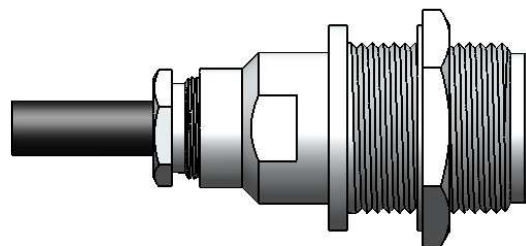

5) Introduzir o pino soldado no cabo no conector, e colocar o kit para fixação do cabo.