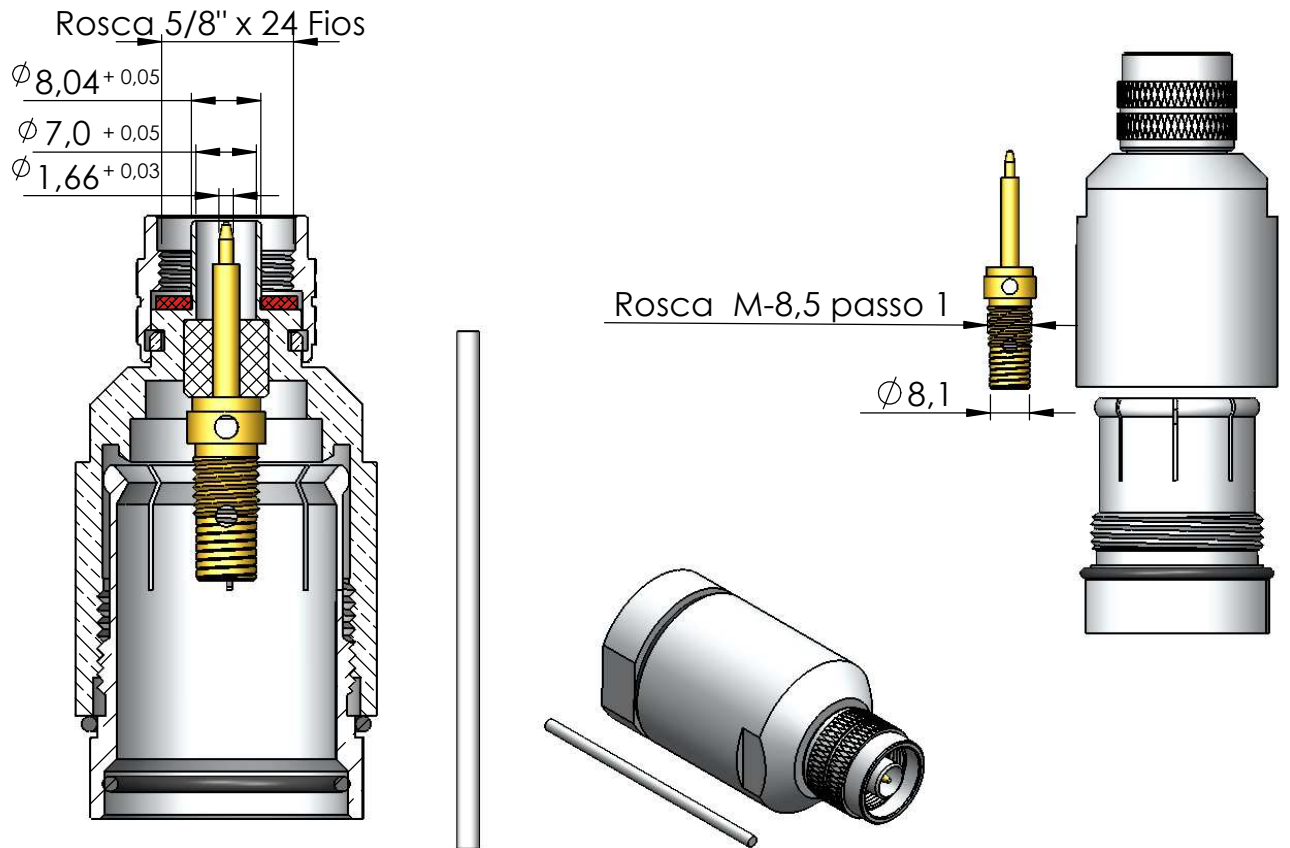

CONECTOR MACHO RETO PRENSA CABO COAXIAL LCF 7/8" - 50JA

CÓDIGO: KLM-51

SÉRIE: N 50 OHMS

NORMA: IEC 169-16

PESO DO CONECTOR: 208,02g

Instruções montagem do cabo no conector