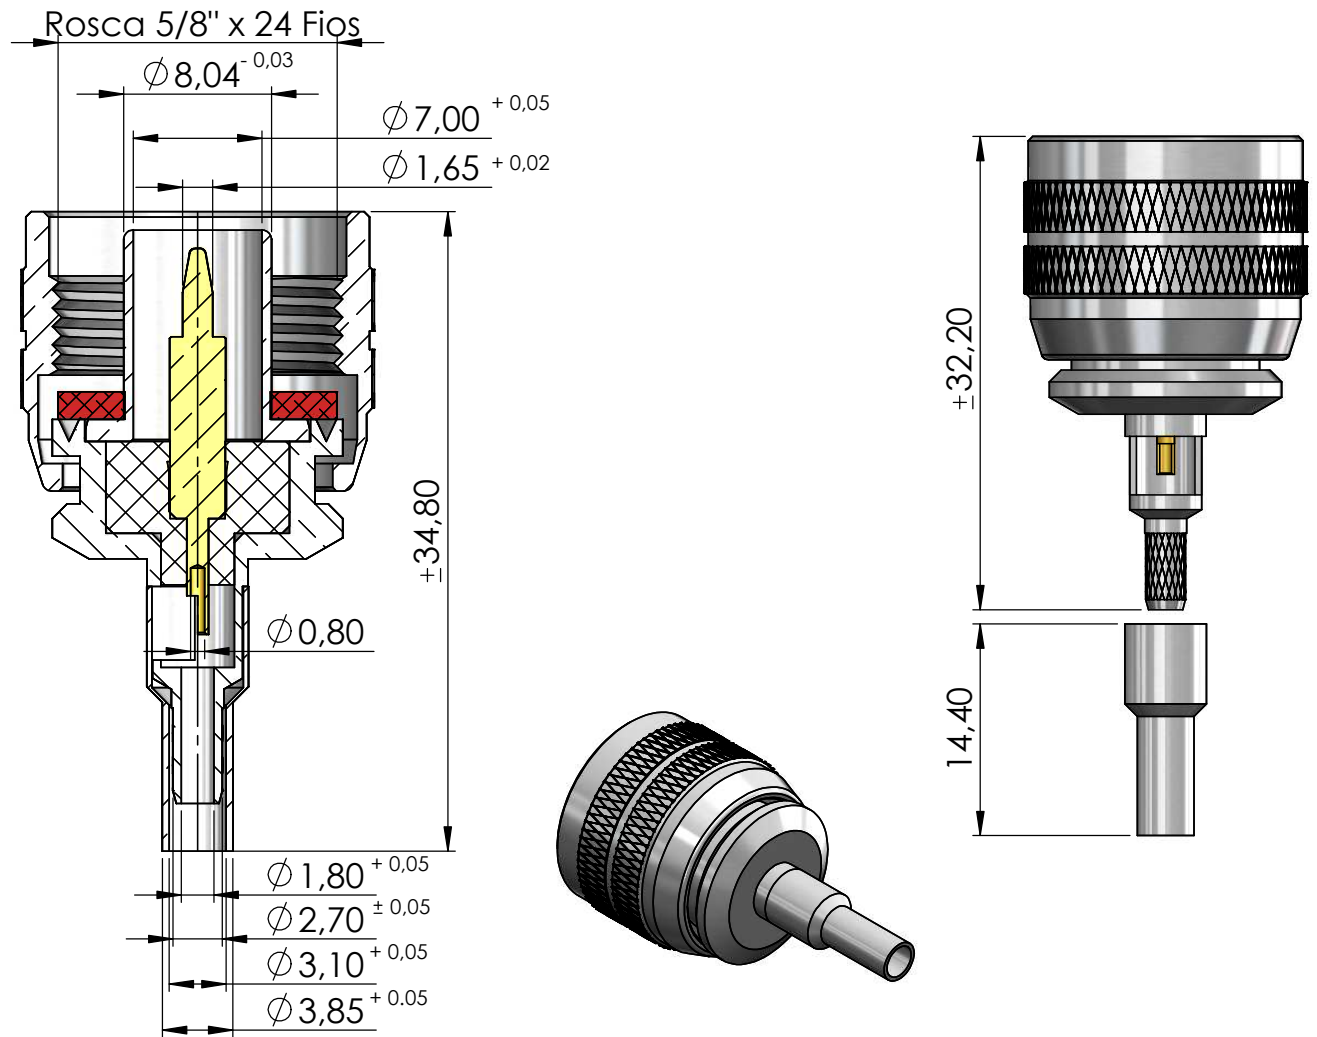

CONECTOR MACHO RETO CRIMPAGEM CABO RG-174

CÓDIGO: CM-65

SÉRIE: N 50 OHMS

NORMA: IEC- 169 16

PESO DO CONECTOR: 22,0g

Instruções montagem do cabo no conector

<p>1) Corte do cabo.</p>	<p>Soldar</p> <p>3) Introduzir o cabo no conector e soldar o pino.</p>
<p>2) Introduzir a bucha no cabo.</p>	<p>Crimpar Hex. 0,137"</p> <p>4) Encostar a bucha no conector e crimpá-lo</p>