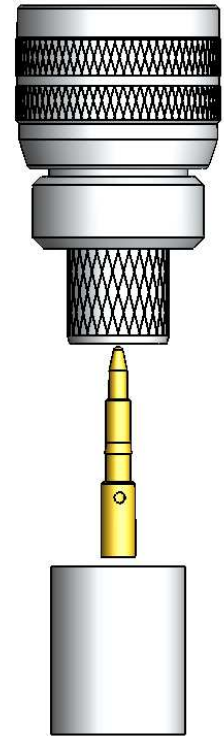

# CONECTOR MACHO RETO CRIMPAGEM RG-213 IFE

CÓDIGO: CM-61

SÉRIE: N 50 OHMS

NORMA: IEC 169-16

PESO DO CONECTOR: 30,49g

Rosca 5/8" x 24 Fios

## Instruções montagem do cabo no conector