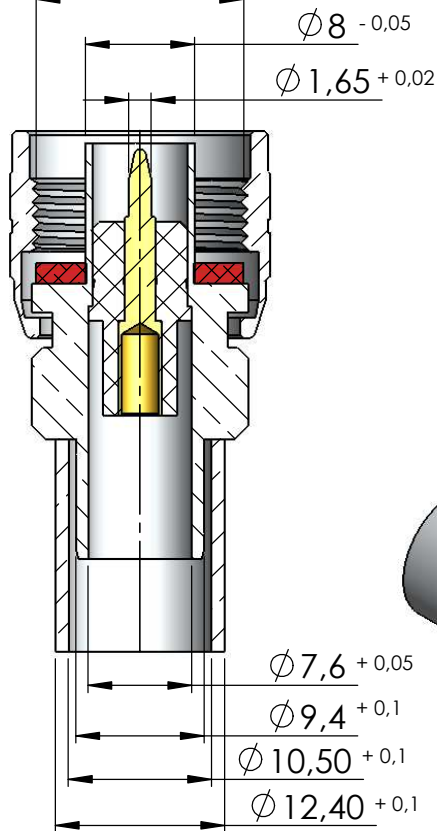

# CONECTOR MACHO RETO CRIMPAGEM RG-213 IFE

CÓDIGO: CM-61

SÉRIE: N 50 OHMS

NORMA: IEC 169-16

PESO DO CONECTOR: 30,49g

Rosca 5/8" x 24 Fios

## Instruções montagem do cabo no conector