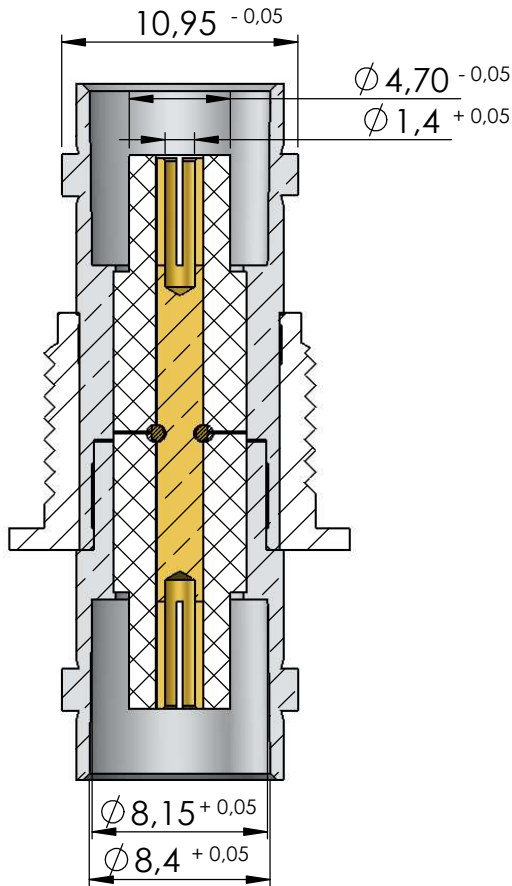

ADAPTADOR RETO DUPLA FÊMEA ISOLADA

CÓDIGO: LA-16

SÉRIE: BNC 50 OHMS

NORMA: IEC 169-8

PESO DO CONECTOR: 15,56g

Furação do painel