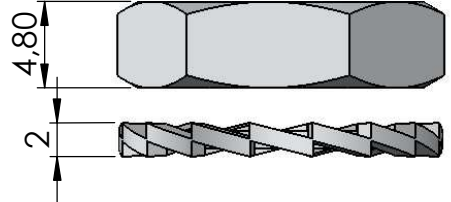

ADAPTADOR RETO DUPLA FÊMEA ISOLADA

CÓDIGO: LA-16

SÉRIE: BNC 50 OHMS

NORMA: IEC 169-8

PESO DO CONECTOR: 15,56g

Furação do painel