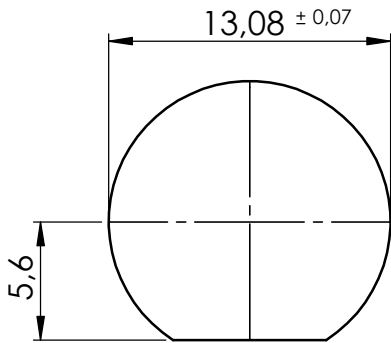

ADAPTADOR RETO DUPLA FÊMEA ISOLADA

CÓDIGO: LA-16

SÉRIE: BNC 50 OHMS

NORMA: IEC 169-8

PESO DO CONECTOR: 15,56g

Furação do painel