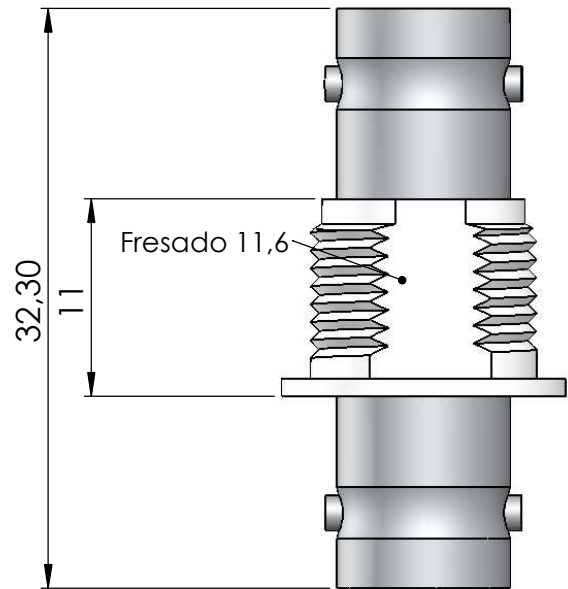

ADAPTADOR RETO DUPLA FÊMEA ISOLADA

CÓDIGO: LA-16

SÉRIE: BNC 50 OHMS

NORMA: IEC 169-8

PESO DO CONECTOR: 15,56g

Furação do painel