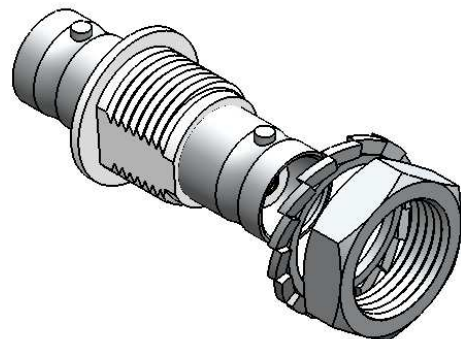

ADAPTADOR RETO DUPLA FÊMEA ISOLADA

CÓDIGO: LA-16

SÉRIE: BNC 50 OHMS

NORMA: IEC 169-8

PESO DO CONECTOR: 15,56g

Furação do painel