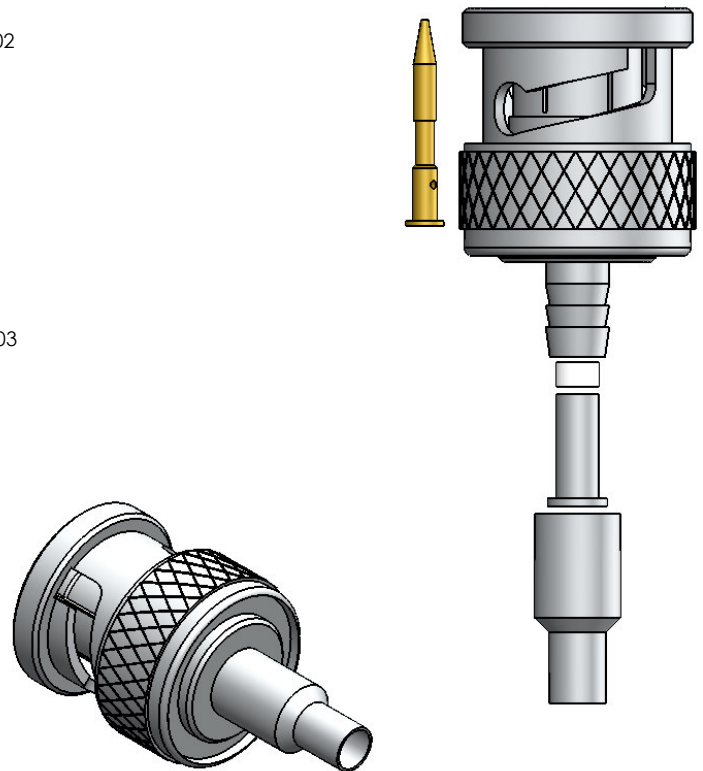

# CONECTOR MACHO RETO CRIMPAGEM CABO RG-179

CÓDIGO: LM- 78

SÉRIE: BNC 75 OHMS

NORMA: IEC 169-8

PESO DO CONECTOR: 9,03g

## Instruções montagem do cabo no conector

5) Introduzir o pino crimpado no cabo do conector até encostar no teflon, colocar a bucha sobre a malha e crimpá-la.