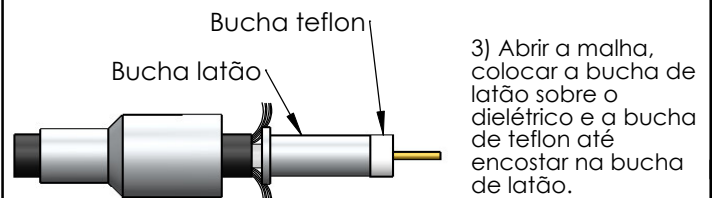

# CONECTOR MACHO RETO CRIMPAGEM CABO RG-179

CÓDIGO: LM- 78

SÉRIE: BNC 75 OHMS

NORMA: IEC 169-8

PESO DO CONECTOR: 9,03g

## Instruções montagem do cabo no conector

5) Introduzir o pino crimpado no cabo do conector até encostar no teflon, colocar a bucha sobre a malha e crimpá-la.