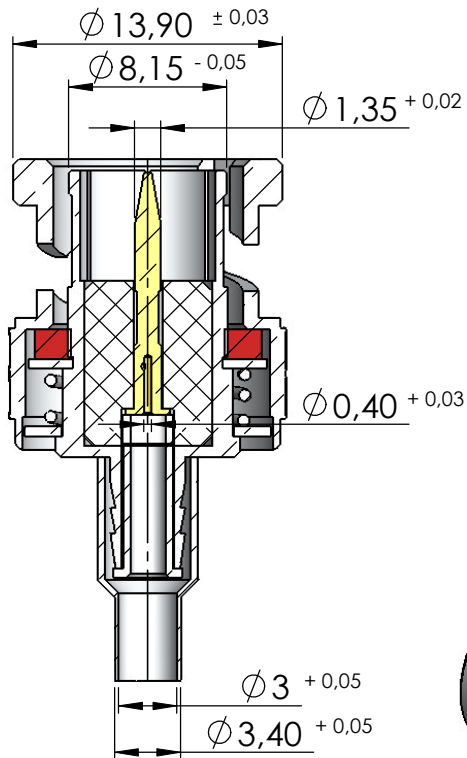

# CONECTOR MACHO RETO CRIMPAGEM CABO RG-179

CÓDIGO: LM- 78

SÉRIE: BNC 75 OHMS

NORMA: IEC 169-8

PESO DO CONECTOR: 9,03g

## Instruções montagem do cabo no conector

5) Introduzir o pino crimpado no cabo do conector até encostar no teflon, colocar a bucha sobre a malha e crimpá-la.