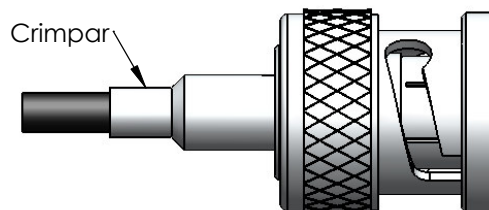

# CONECTOR MACHO RETO CRIMPAGEM CABO RG-179

CÓDIGO: LM- 78

SÉRIE: BNC 75 OHMS

NORMA: IEC 169-8

PESO DO CONECTOR: 9,03g

## Instruções montagem do cabo no conector

5) Introduzir o pino crimpado no cabo do conector até encostar no teflon, colocar a bucha sobre a malha e crimpá-la.