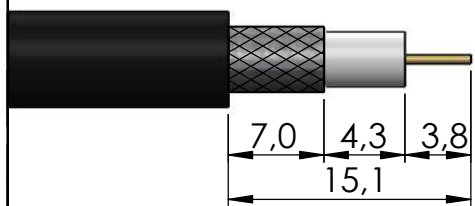

CONECTOR MACHO RETO CRIMPAGEM CABO RG-6

CÓDIGO: LM- 76

SÉRIE: BNC 75 OHMS

NORMA: IEC 169-8

PESO DO CONECTOR: 10,86g

Instruções montagem do cabo no conector

Crimpar hexágono 0,058"

Crimpar hex. 0,319"