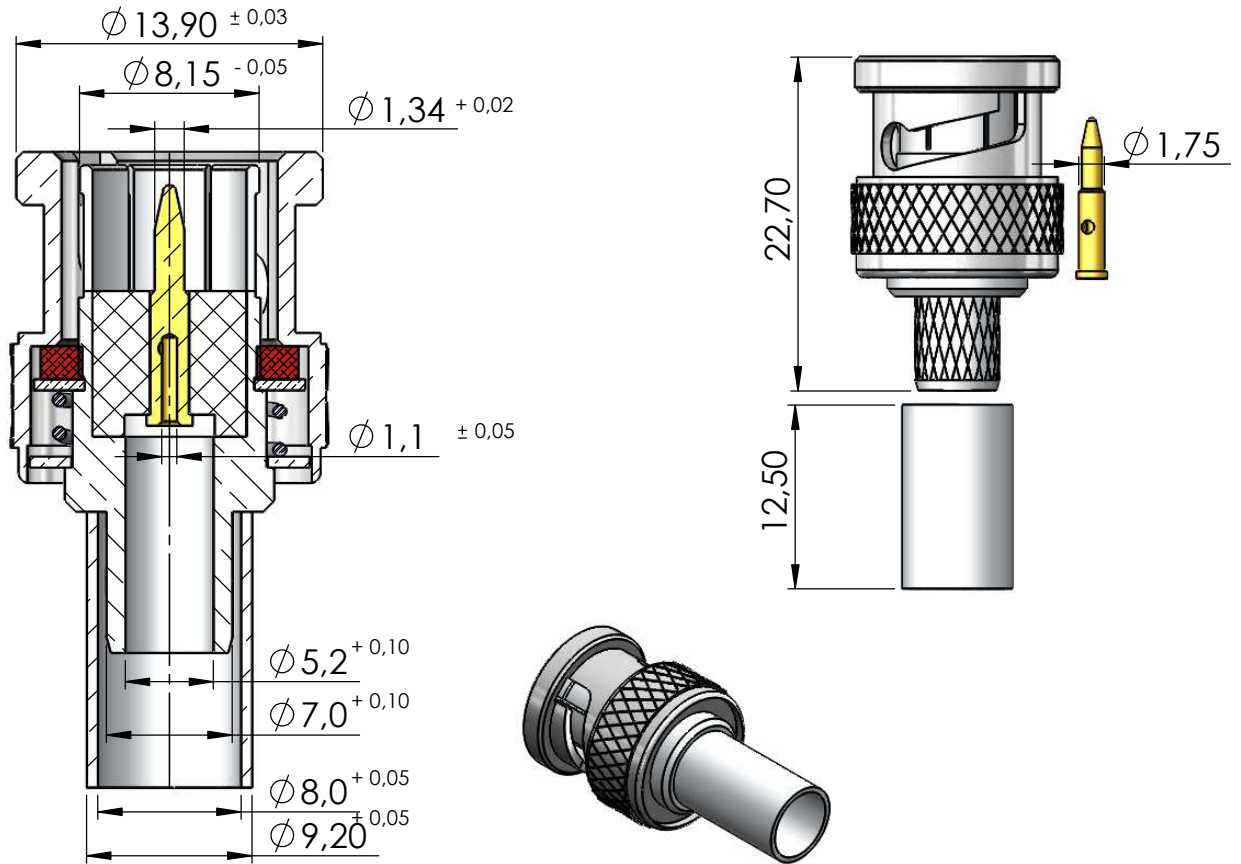

CONECTOR MACHO RETO CRIMPAGEM CABO RG-6

CÓDIGO: LM- 76

SÉRIE: BNC 75 OHMS

NORMA: IEC 169-8

PESO DO CONECTOR: 10,86g

Instruções montagem do cabo no conector

Crimpar hexágono 0,058"

Crimpar hex. 0,319"