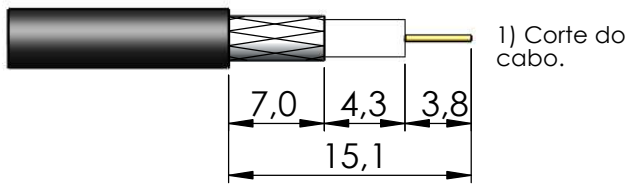

CONECTOR MACHO RETO CRIMPAGEM RF-75 0,4/2,5

CÓDIGO: LM- 74

SÉRIE: BNC 75 OHMS

NORMA: IEC 169-8

PESO DO CONECTOR: 10,1g

Instruções montagem do cabo no conector

Crimpar hex. 0,178"

5) Empurrar a bucha sobre a malha até encostar no conector e crimpá-la.