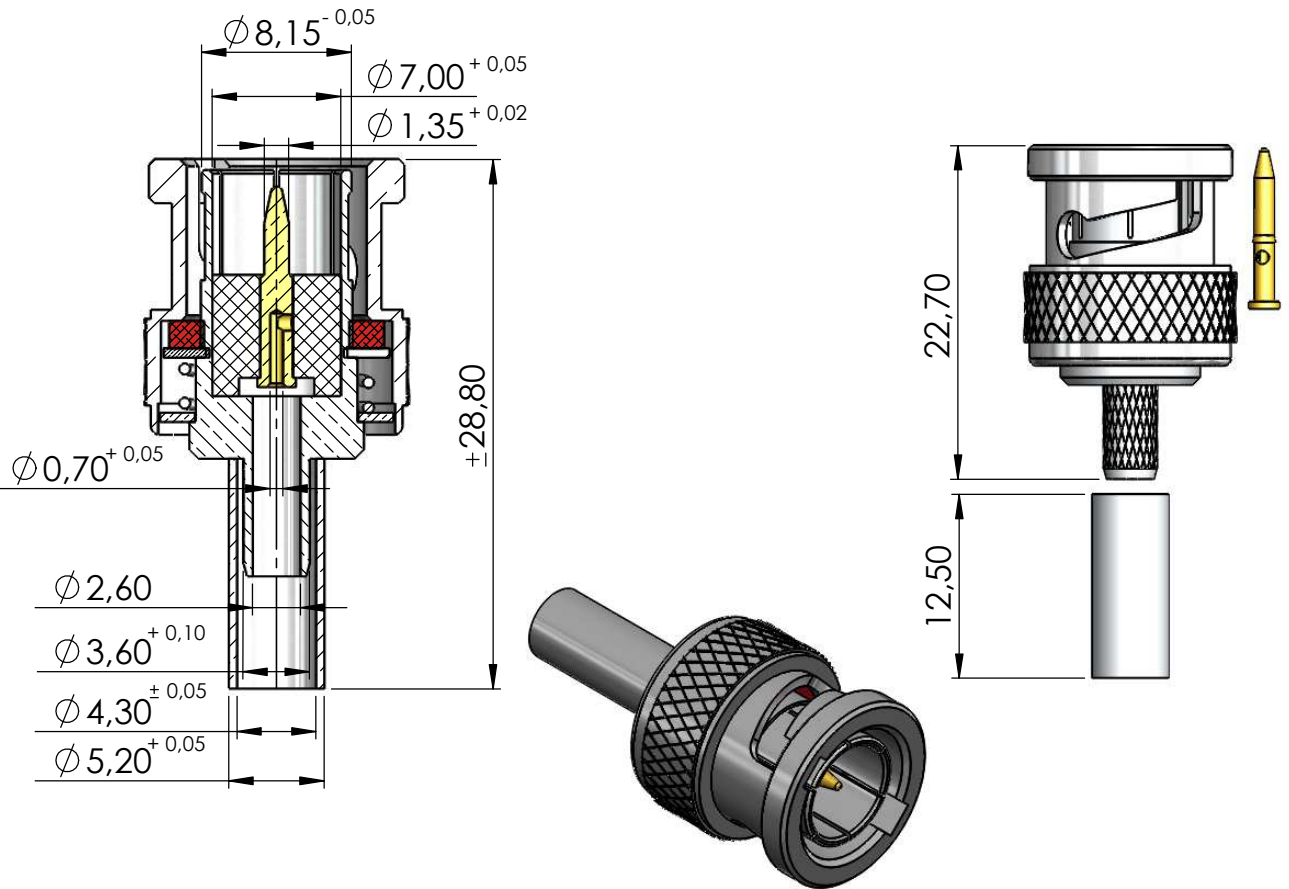

CONECTOR MACHO RETO CRIMPAGEM RF-75 0,4/2,5

CÓDIGO: LM- 74

SÉRIE: BNC 75 OHMS

NORMA: IEC 169-8

PESO DO CONECTOR: 10,1g

Instruções montagem do cabo no conector

Crimpar hex. 0,178"

5) Empurrar a bucha sobre a malha até encostar no conector e crimpá-la.