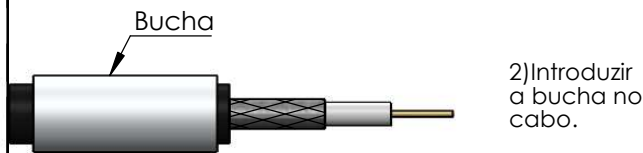

CONECTOR MACHO RETO CRIMPAGEM RF-75 0,4/2,5

CÓDIGO: LM- 74

SÉRIE: BNC 75 OHMS

NORMA: IEC 169-8

PESO DO CONECTOR: 10,1g

Instruções montagem do cabo no conector

Crimpar hex. 0,178"

5) Empurrar a bucha sobre a malha até encostar no conector e crimpá-la.