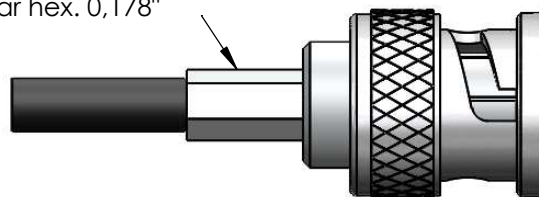

CONECTOR MACHO RETO CRIMPAGEM RF-75 0,4/2,5

CÓDIGO: LM- 74

SÉRIE: BNC 75 OHMS

NORMA: IEC 169-8

PESO DO CONECTOR: 10,1g

Instruções montagem do cabo no conector

Crimpar hex. 0,178"

5) Empurrar a bucha sobre a malha até encostar no conector e crimpá-la.