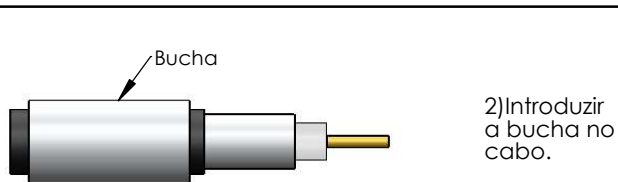

CONECTOR MACHO RETO CRIMPAGEM CABO RG-59

CÓDIGO: LM- 64

SÉRIE: BNC 75 OHMS

NORMA: IEC 169-8

PESO DO CONECTOR: 13,69g

Instruções montagem do cabo no conector

5) Colocar a bucha sobre a malha até encostar no conector e crimpá-la.