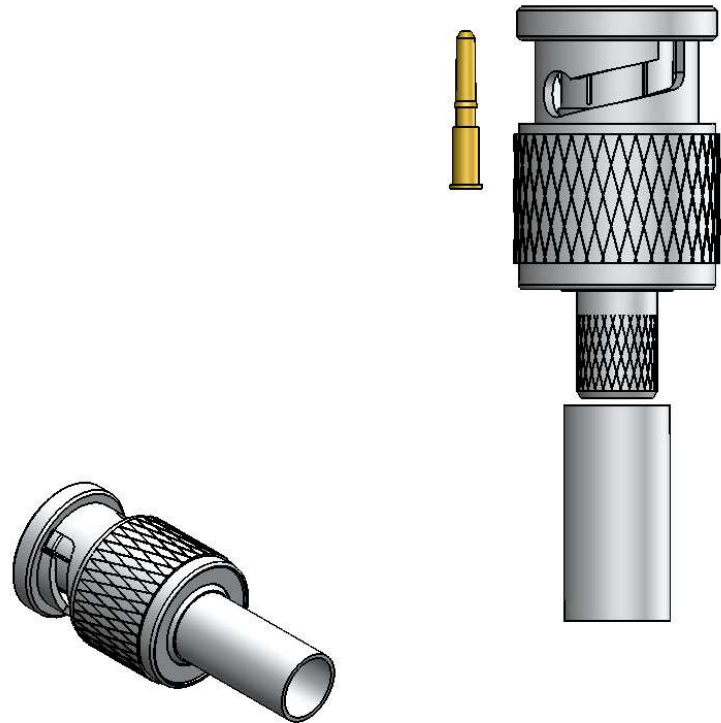

CONECTOR MACHO RETO CRIMPAGEM CABO RG-59

CÓDIGO: LM- 64

SÉRIE: BNC 75 OHMS

NORMA: IEC 169-8

PESO DO CONECTOR: 13,69g

Instruções montagem do cabo no conector

5) Colocar a bucha sobre a malha até encostar no conector e crimpá-la.