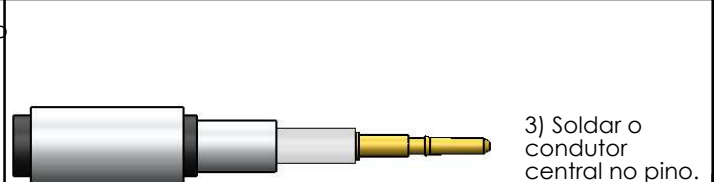

CONECTOR MACHO RETO CRIMPAGEM CABO RG-59

CÓDIGO: LM- 64

SÉRIE: BNC 75 OHMS

NORMA: IEC 169-8

PESO DO CONECTOR: 13,69g

Instruções montagem do cabo no conector

5) Colocar a bucha sobre a malha até encostar no conector e crimpá-la.