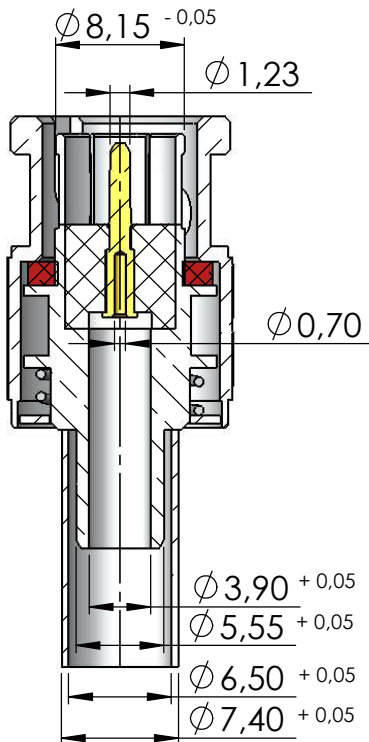

CONECTOR MACHO RETO CRIMPAGEM CABO RG-59

CÓDIGO: LM- 64

SÉRIE: BNC 75 OHMS

NORMA: IEC 169-8

PESO DO CONECTOR: 13,69g

Instruções montagem do cabo no conector

5) Colocar a bucha sobre a malha até encostar no conector e crimpá-la.