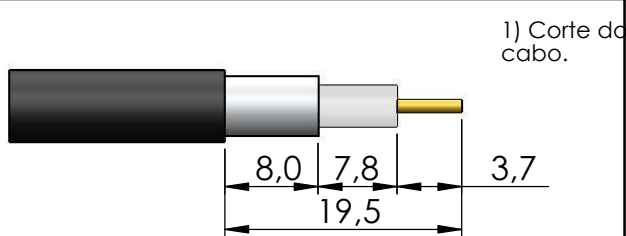

CONECTOR MACHO RETO CRIMPAGEM CABO RG-59

CÓDIGO: LM- 64

SÉRIE: BNC 75 OHMS

NORMA: IEC 169-8

PESO DO CONECTOR: 13,69g

Instruções montagem do cabo no conector

5) Colocar a bucha sobre a malha até encostar no conector e crimpá-la.