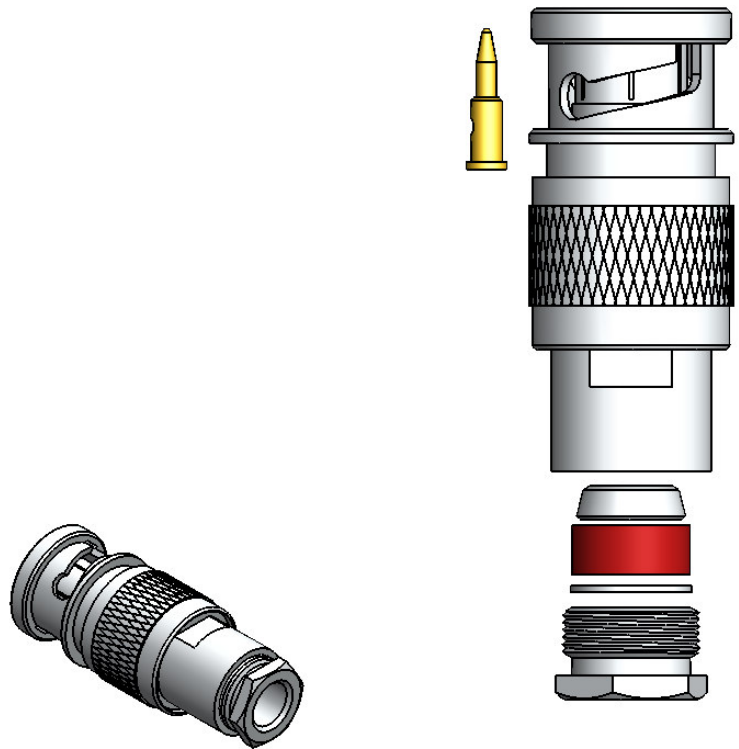

CONECTOR MACHO RETO PRENSA CABO RG/RGC - 58

CÓDIGO: LM-53

SÉRIE: BNC 50 OHMS

NORMA: IEC 169-8

PESO DO CONECTOR: 20,52g

Instruções montagem do cabo no conector

<p>1) Corte do cabo.</p>	<p>3) Dobrar a blindagem para traz e aparar-la.</p>
<p>2) Introduzir a porca, arruela, arruela neoprene e bucha cônica.</p>	<p>4) Introduzir o pino no condutor central, encostá-lo no dielétrico e soldar. Evitar excesso de calor para não deformar o dielétrico.</p>
<p>5) Introduzir o cabo no conector e apertar com chaves apropriadas.</p>	