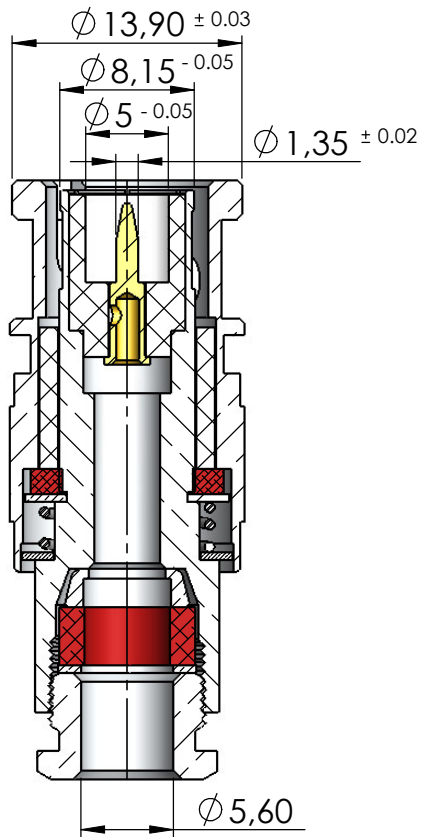

CONECTOR MACHO RETO PRENSA CABO RG/RGC - 58

CÓDIGO: LM-53

SÉRIE: BNC 50 OHMS

NORMA: IEC 169-8

PESO DO CONECTOR: 20,52g

Instruções montagem do cabo no conector

<p>1) Corte do cabo.</p>	<p>3) Dobrar a blindagem para traz e aparar-la.</p>
<p>2) Introduzir a porca, arruela, arruela neoprene e bucha cônica.</p>	<p>4) Introduzir o pino no condutor central, encostá-lo no dielétrico e soldar. Evitar excesso de calor para não deformar o dielétrico.</p>
<p>5) Introduzir o cabo no conector e apertar com chaves apropriadas.</p>	