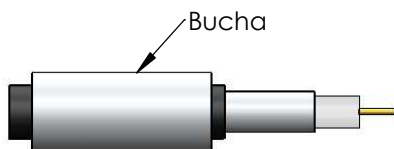

CONECTOR FÊMEA RETO PINO MACHO CRIMPAGEM RF-75 0,3/1,8

CÓDIGO: 3083

SÉRIE: SMA 50 OHMS

NORMA: IEC 169-15

PESO DO CONECTOR: 3,17g

Rosca 1/4" x 36 Fios

Instruções montagem do cabo no conector

1) Corte do cabo.

Soldar

3) Soldar o condutor central no pino.

Bucha

2) Introduzir a bucha no cabo.

4) Introduzir o pino soldado no conector colocando a malha sobre a parte recartilhada do conector.

5) Colocar a bucha sobre a malha até encostar no conector e crimpá-la.