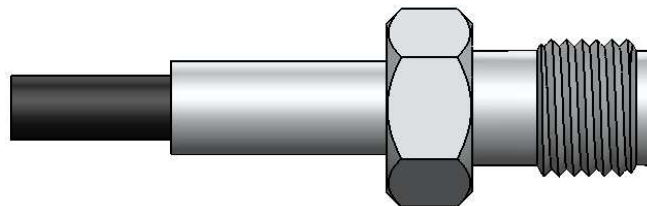

CONECTOR FÊMEA RETO PINO MACHO CRIMPAGEM RF-75 0,3/1,8

CÓDIGO: 3083

SÉRIE: SMA 50 OHMS

NORMA: IEC 169-15

PESO DO CONECTOR: 3,17g

Rosca 1/4" x 36 Fios

Instruções montagem do cabo no conector

1) Corte do cabo.

Soldar

3) Soldar o condutor central no pino.

Bucha

2) Introduzir a bucha no cabo.

4) Introduzir o pino soldado no conector colocando a malha sobre a parte recartilhada do conector.

5) Colocar a bucha sobre a malha até encostar no conector e crimpá-la.