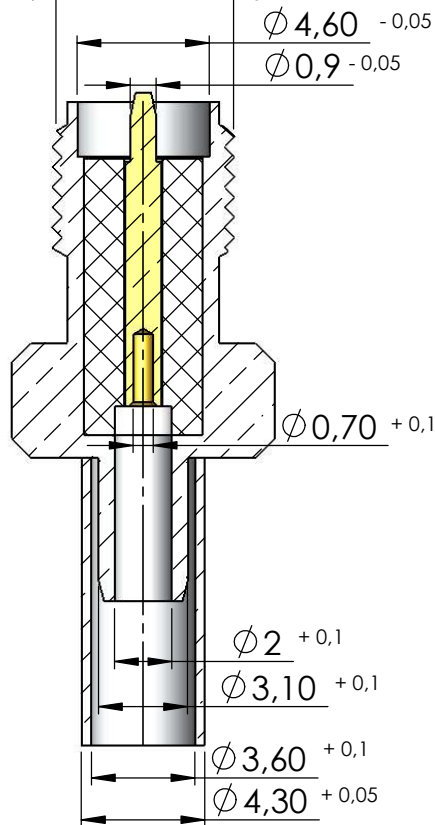

CONECTOR FÊMEA RETO PINO MACHO CRIMPAGEM RF-75 0,3/1,8

CÓDIGO: 3083

SÉRIE: SMA 50 OHMS

NORMA: IEC 169-15

PESO DO CONECTOR: 3,17g

Rosca 1/4" x 36 Fios

Instruções montagem do cabo no conector

1) Corte do cabo.

Soldar

3) Soldar o condutor central no pino.

Bucha

2) Introduzir a bucha no cabo.

4) Introduzir o pino soldado no conector colocando a malha sobre a parte recartilhada do conector.

5) Colocar a bucha sobre a malha até encostar no conector e crimpá-la.