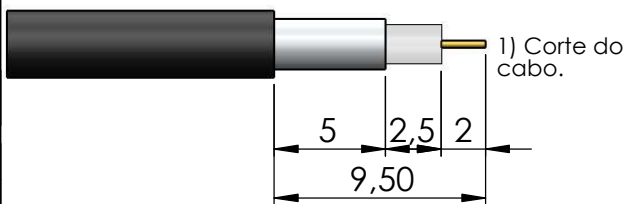

CONECTOR FÊMEA RETO PINO MACHO CRIMPAGEM RF-75 0,3/1,8

CÓDIGO: 3083

SÉRIE: SMA 50 OHMS

NORMA: IEC 169-15

PESO DO CONECTOR: 3,17g

Rosca 1/4" x 36 Fios

Instruções montagem do cabo no conector

1) Corte do cabo.

Soldar

3) Soldar o condutor central no pino.

Bucha

2) Introduzir a bucha no cabo.

4) Introduzir o pino soldado no conector colocando a malha sobre a parte recartilhada do conector.

5) Colocar a bucha sobre a malha até encostar no conector e crimpá-la.