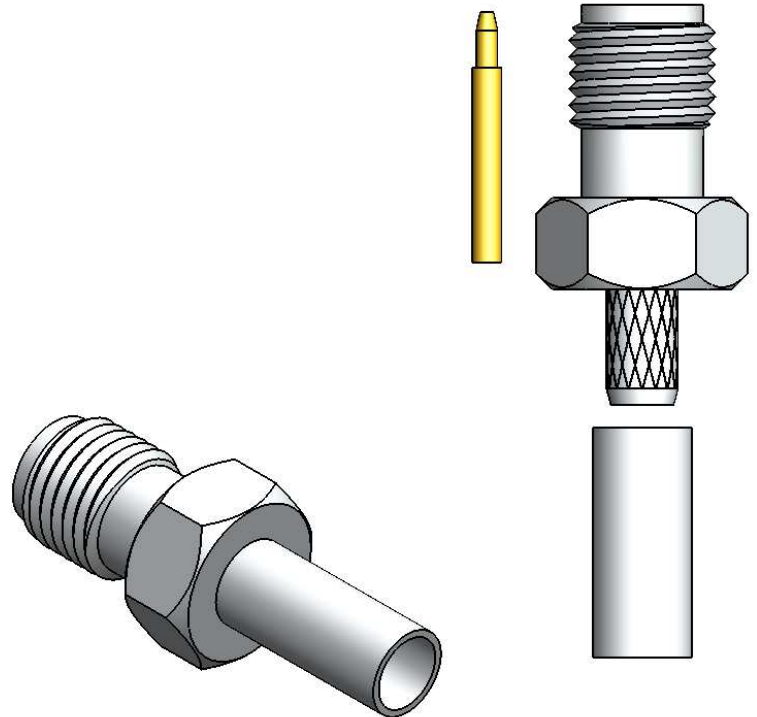

CONECTOR FÊMEA RETO PINO MACHO CRIMPAGEM RF-75 0,3/1,8

CÓDIGO: 3083

SÉRIE: SMA 50 OHMS

NORMA: IEC 169-15

PESO DO CONECTOR: 3,17g

Rosca 1/4" x 36 Fios

Instruções montagem do cabo no conector

1) Corte do cabo.

Soldar

3) Soldar o condutor central no pino.

Bucha

2) Introduzir a bucha no cabo.

4) Introduzir o pino soldado no conector colocando a malha sobre a parte recartilhada do conector.

5) Colocar a bucha sobre a malha até encostar no conector e crimpá-la.