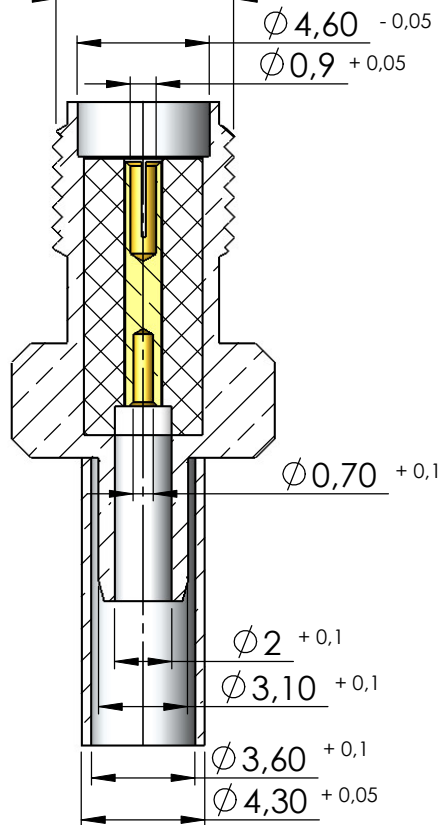

CONECTOR FÊMEA RETO CRIMPAGEM RF-75 0,3/1,8

CÓDIGO: 3082

SÉRIE: SMA 50 OHMS

NORMA: IEC 169-15

PESO DO CONECTOR: 3,14g

Rosca 1/4" x 36 Fios

Instruções montagem do cabo no conector