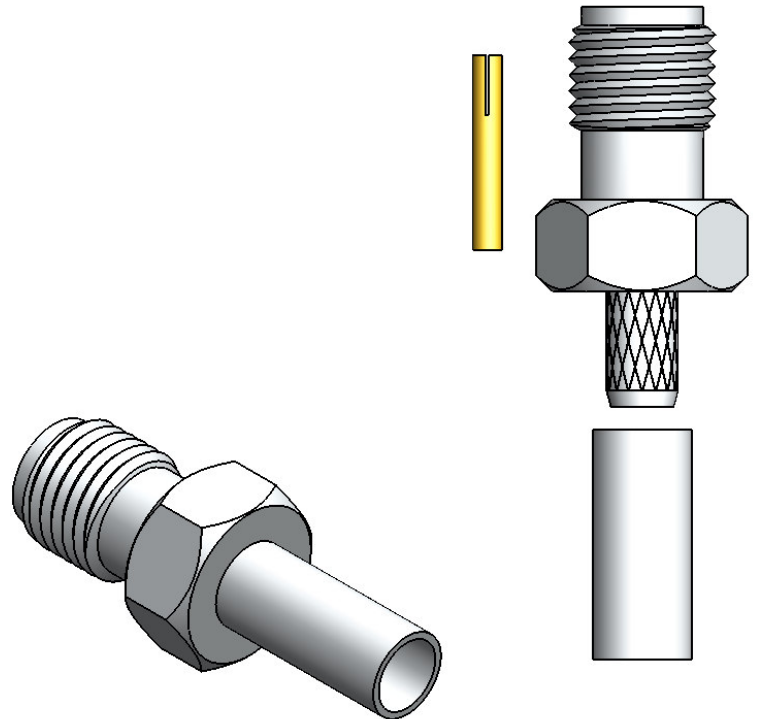

CONECTOR FÊMEA RETO CRIMPAGEM RF-75 0,3/1,8

CÓDIGO: 3082

SÉRIE: SMA 50 OHMS

NORMA: IEC 169-15

PESO DO CONECTOR: 3,14g

Rosca 1/4" x 36 Fios

Instruções montagem do cabo no conector