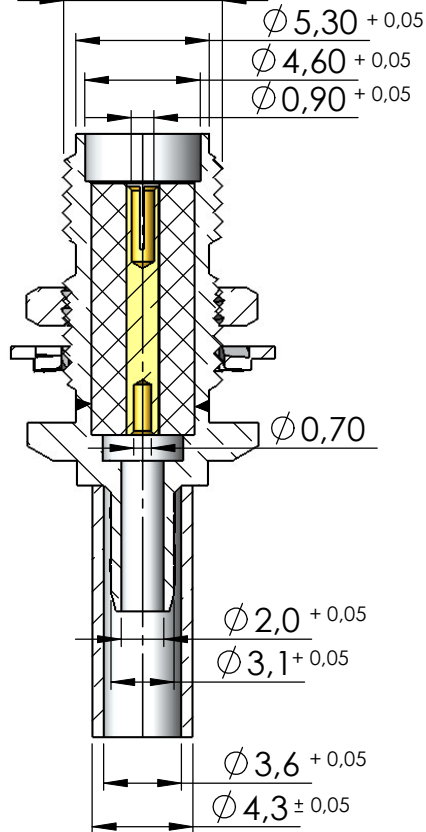

CON. FÊMEA RETO BASE SEXTAVADA CRIMPAGEM RF-75 0,3/1,8

CÓDIGO: 3076

SÉRIE: SMA 50 OHMS

NORMA: IEC 169-15

PESO DO CONECTOR: 3,38g

Rosca 1/4" x 36 fios

Instruções montagem do cabo no conector