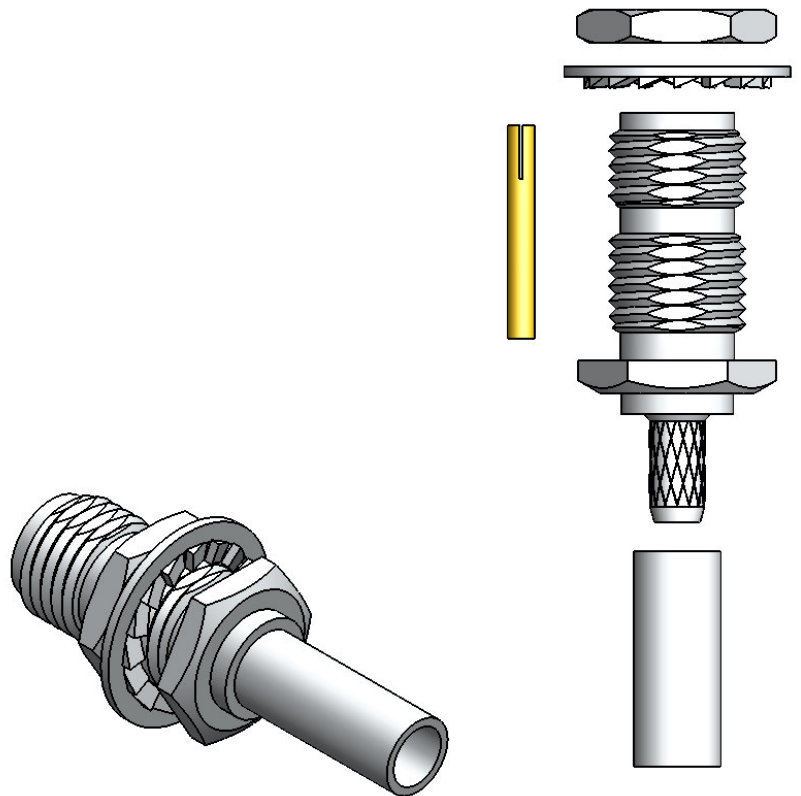

CON. FÊMEA RETO BASE SEXTAVADA CRIMPAGEM RF-75 0,3/1,8

CÓDIGO: 3076

SÉRIE: SMA 50 OHMS

NORMA: IEC 169-15

PESO DO CONECTOR: 3,38g

Rosca 1/4" x 36 fios

Instruções montagem do cabo no conector