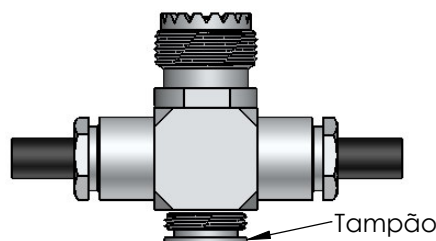

# CONECTOR MACHO (T) DUAS ENTRADAS PRENSA CABO RG-59

CÓDIGO: KA-9

SÉRIE: UHF

NORMA: IEC 169- 12

PESO DO CONECTOR: 48,35g

## Instruções montagem do cabo no conector

1) Cortar dois cabo.

3) Dobrar a blindagem para traz e apará - la.

2) Desfiar a malha, fechar novamente a blindagem. Introduzir a porca, arruela, arruela neoprene e bucha cônica.

4) Introduzir os dois condutores centrais dos cabos no pino do conector e soldar.

Soldar

5) Rosquear tampão.

Tampão