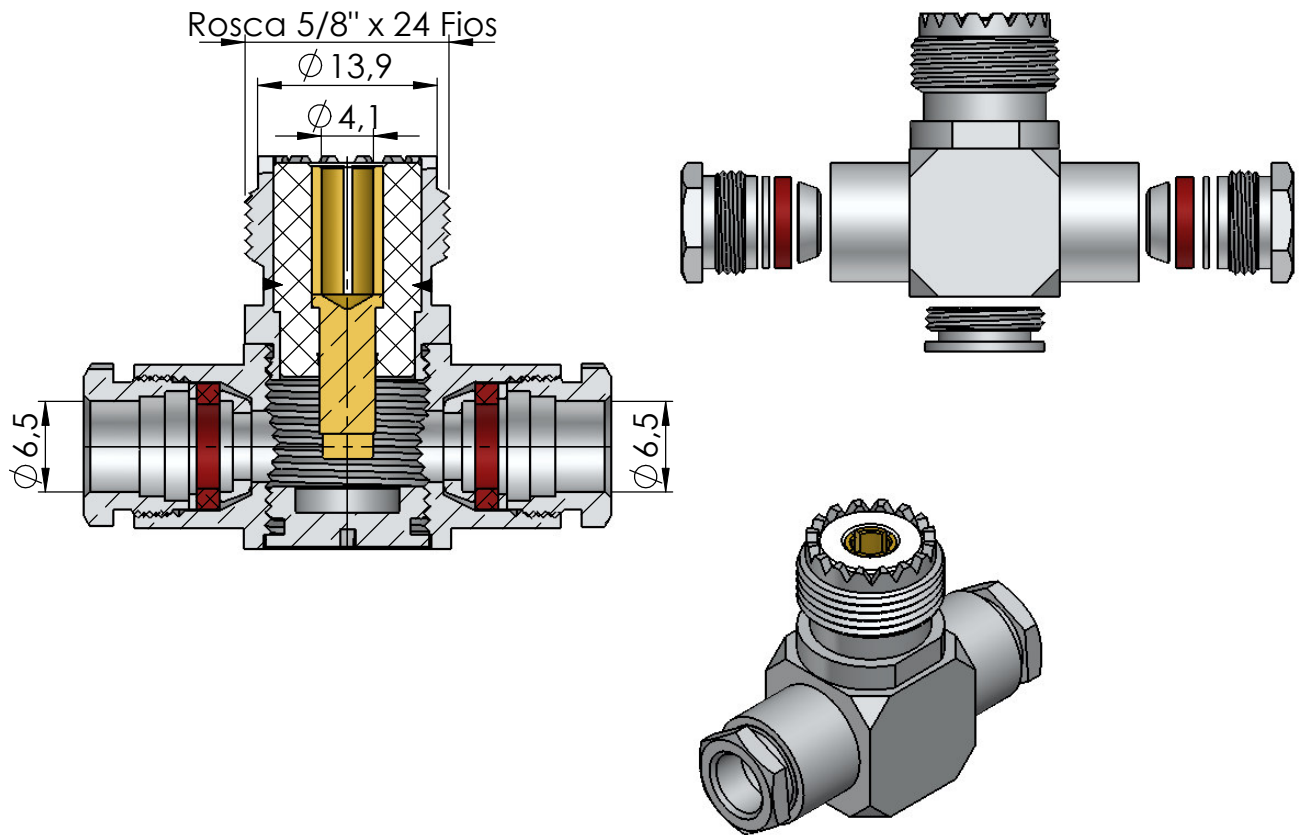

# CONECTOR MACHO (T) DUAS ENTRADAS PRENSA CABO RG-59

CÓDIGO: KA-9

SÉRIE: UHF

NORMA: IEC 169- 12

PESO DO CONECTOR: 48,35g

## Instruções montagem do cabo no conector

1) Cortar dois cabo.

3) Dobrar a blindagem para traz e apará - la.

2) Desfiar a malha, fechar novamente a blindagem. Introduzir a porca, arruela, arruela neoprene e bucha cônica.

4) Introduzir os dois condutores centrais dos cabos no pino do conector e soldar.

Soldar

5) Rosquear tampão.

Tampão