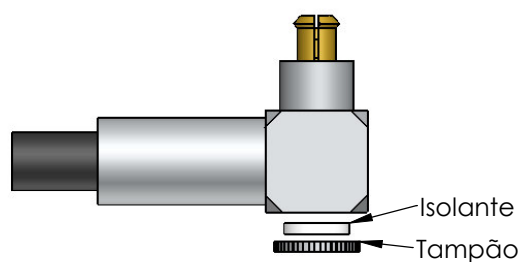

CON. MACHO ANGULAR CRIMPAGEM CABO RF-75 0,3/1,8 e RF-50 0,5/1,5DT

CÓDIGO: 12001

SÉRIE: MC-CARD

NORMA:

PESO DO CONECTOR: 1,31g

Instruções montagem do cabo no conector

1) Corte do cabo.

3) Introduzir o cabo no conector ate enconstar o condutor central no pino e soldar.

2) Introsduzir a bucha no cabo.

4)Introduzir a bucha no conector e crimpar.

5) Colocar o isolante e o tampão na parte traseira e prensar.