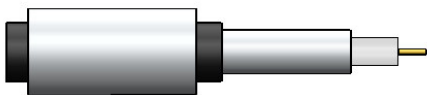

CON. MACHO ANGULAR CRIMPAGEM CABO RF-75 0,3/1,8 e RF-50 0,5/1,5DT

CÓDIGO: 12001

SÉRIE: MC-CARD

NORMA:

PESO DO CONECTOR: 1,31g

Instruções montagem do cabo no conector

1) Corte do cabo.

3) Introduzir o cabo no conector ate enconstar o condutor central no pino e soldar.

2) Introsduzir a bucha no cabo.

4)Introduzir a bucha no conector e crimpar.

5) Colocar o isolante e o tampão na parte traseira e prensar.