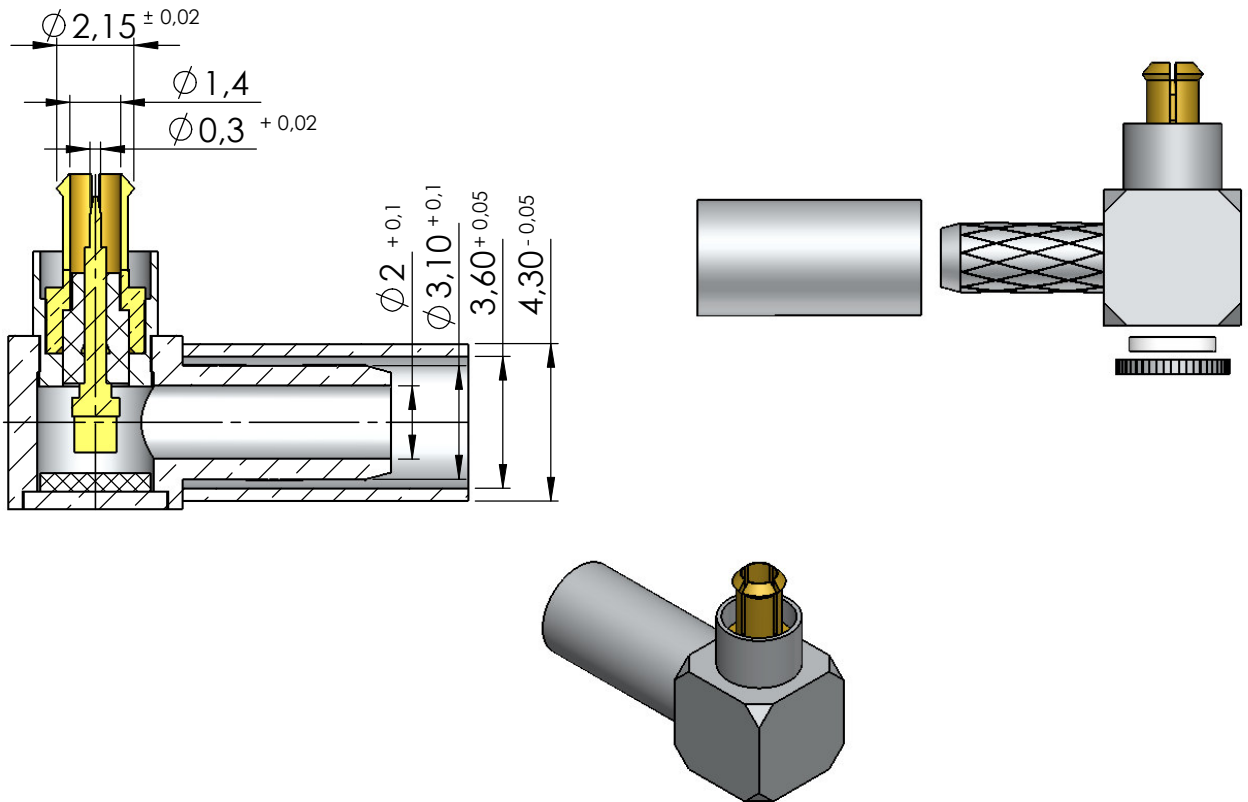

CON. MACHO ANGULAR CRIMPAGEM CABO RF-75 0,3/1,8 e RF-50 0,5/1,5DT

CÓDIGO: 12001

SÉRIE: MC-CARD

NORMA:

PESO DO CONECTOR: 1,31g

Instruções montagem do cabo no conector

1) Corte do cabo.

3) Introduzir o cabo no conector ate enconstar o condutor central no pino e soldar.

2) Introsduzir a bucha no cabo.

4)Introduzir a bucha no conector e crimpar.

5) Colocar o isolante e o tampão na parte traseira e prensar.