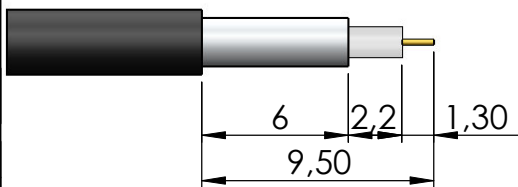

CON. MACHO ANGULAR CRIMPAGEM CABO RF-75 0,3/1,8 e RF-50 0,5/1,5DT

CÓDIGO: 12001

SÉRIE: MC-CARD

NORMA:

PESO DO CONECTOR: 1,31g

Instruções montagem do cabo no conector

1) Corte do cabo.

3) Introduzir o cabo no conector ate enconstar o condutor central no pino e soldar.