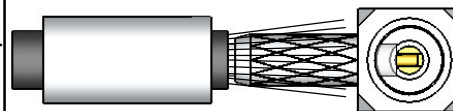

CON. MACHO ANGULAR CRIMPAGEM CABO RF-75 0,3/1,8 e RF-50 0,5/1,5DT

CÓDIGO: 12001

SÉRIE: MC-CARD

NORMA:

PESO DO CONECTOR: 1,31g

Instruções montagem do cabo no conector

1) Corte do cabo.

3) Introduzir o cabo no conector ate enconstar o condutor central no pino e soldar.

2) Introsduzir a bucha no cabo.

4)Introduzir a bucha no conector e crimpar.

5) Colocar o isolante e o tampão na parte traseira e prensar.