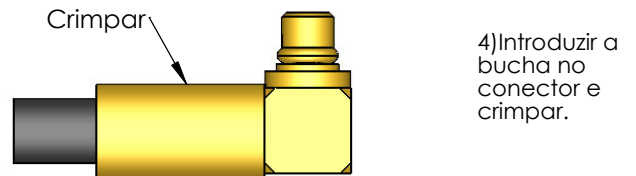

CONECTOR MACHO ANGULAR CRIMPAGEM CABO RF-75 0,3/1,8

CÓDIGO: 11003

SÉRIE: MMCX

NORMA:

PESO DO CONECTOR: 1,09g

Instruções montagem do cabo no conector

5) Colocar o isolante e o tampão na parte traseira e prensar.