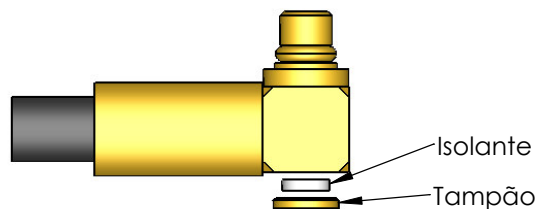

CONECTOR MACHO ANGULAR CRIMPAGEM CABO RF-75 0,3/1,8

CÓDIGO: 11003

SÉRIE: MMCX

NORMA:

PESO DO CONECTOR: 1,09g

Instruções montagem do cabo no conector

5) Colocar o isolante e o tampão na parte traseira e prensar.