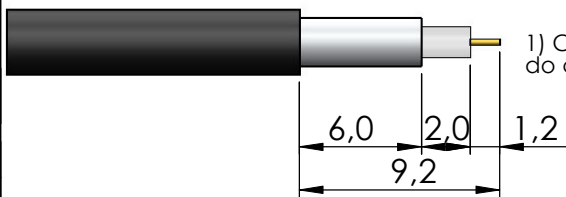

CONECTOR MACHO ANGULAR CRIMPAGEM CABO RF-75 0,3/1,8

CÓDIGO: 11003

SÉRIE: MMCX

NORMA:

PESO DO CONECTOR: 1,09g

Instruções montagem do cabo no conector

5) Colocar o isolante e o tampão na parte traseira e prensar.