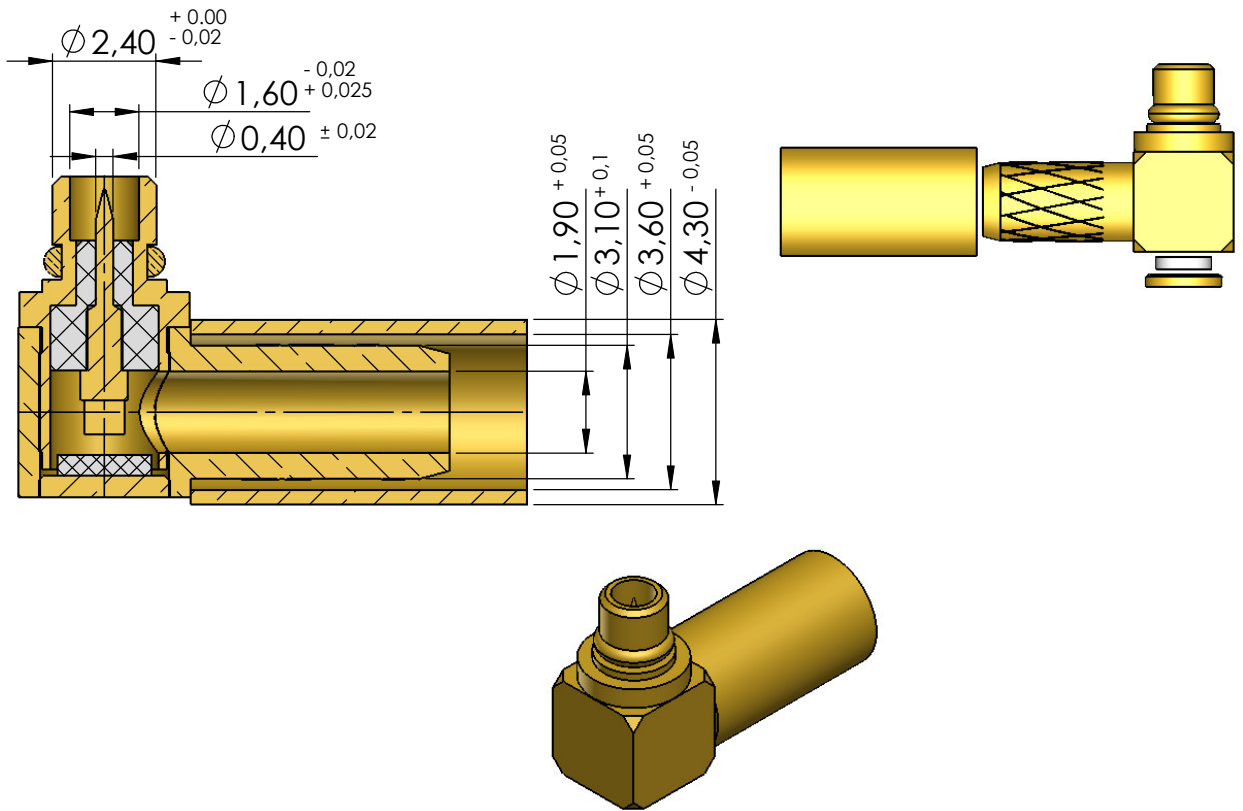

CONECTOR MACHO ANGULAR CRIMPAGEM CABO RF-75 0,3/1,8

CÓDIGO: 11003

SÉRIE: MMCX

NORMA:

PESO DO CONECTOR: 1,09g

Instruções montagem do cabo no conector

5) Colocar o isolante e o tampão na parte traseira e prensar.