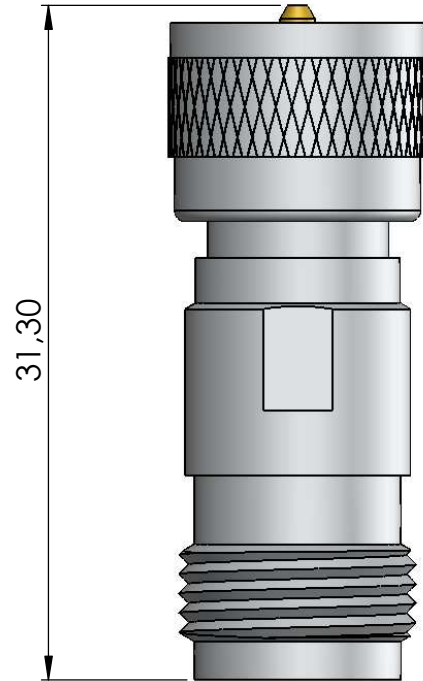

ADAPTADOR MACHO UHF MINI RETO e FÊMEA TNC

CÓDIGO: KLC-25

SÉRIE: ADAPTADOR DE CONVERSÃO

NORMA: IEC 169-17

PESO DO CONECTOR: 12,55g

Rosca 3/8" x 24 Fios

Rosca 7/16" x 28 Fios