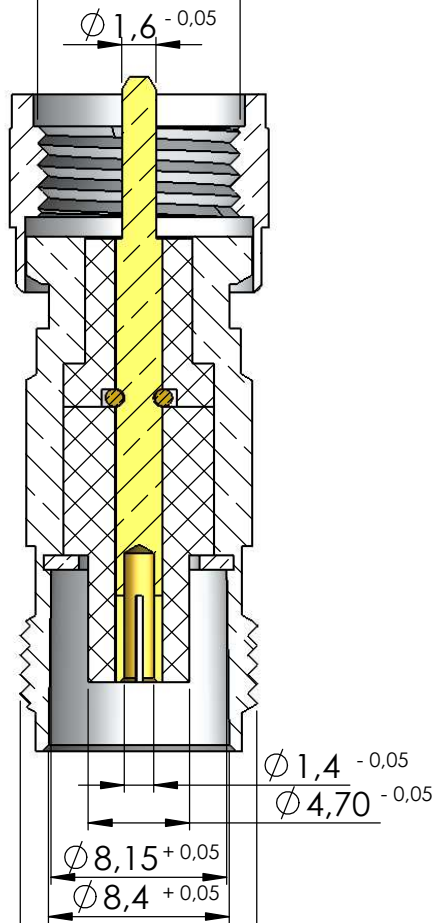

ADAPTADOR MACHO UHF MINI RETO e FÊMEA TNC

CÓDIGO: KLC-25

SÉRIE: ADAPTADOR DE CONVERSÃO

NORMA: IEC 169-17

PESO DO CONECTOR: 12,55g

Rosca 3/8" x 24 Fios

Rosca 7/16" x 28 Fios