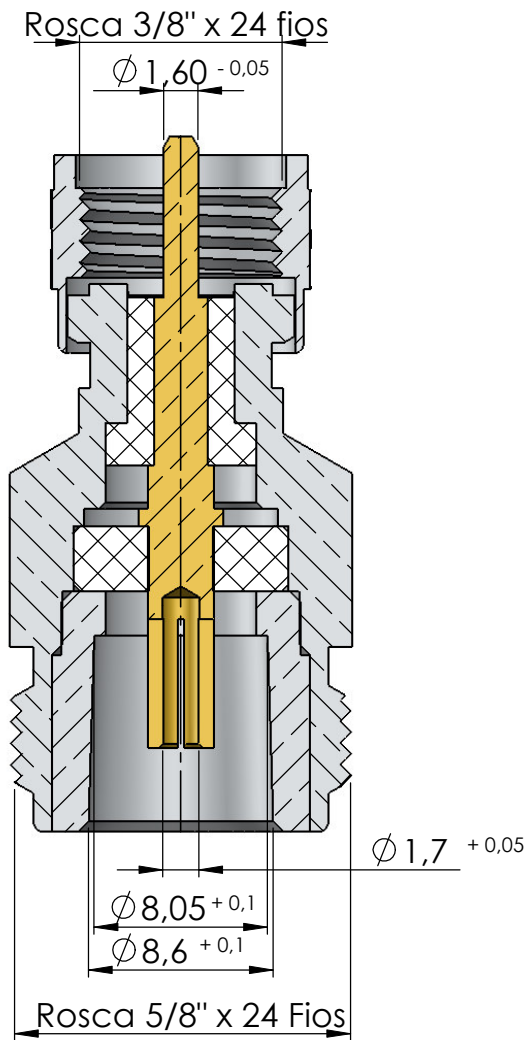

ADAPTADOR FÊMEA N RETO e MACHO UHF MINI

CÓDIGO: KLC-21

SÉRIE: ADAPTADOR DE CONVERSÃO

NORMA: IEC 169-16

PESO DO CONECTOR: 25,97g

Fresado 14